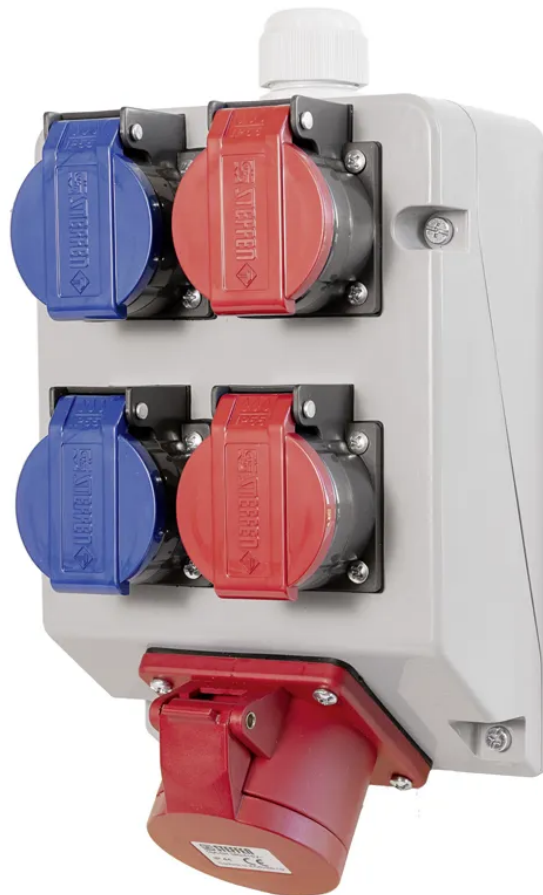

Steckdosenverteiler 2xT23 (IP55), 2xT25 (IP55), 1xCEE16/5 (IP44)

Artikel-Nr: 53 00092
EAN Code: 7611007176365

Beschreibung

Steckdosenverteiler aus Kunststoff grau, Einbausteckdosen 2xT23 (IP55), 2xT25 (IP55), 1xCEE16/5 (IP44), Kabelverschraubung 1xM25, Eingangsklemme 5x4mm², Masse 255x145x112mm

Spezifikationen

Typ	Kleinverteiler
Marke	STEFFEN
Modell	16 A
Anzahl Steckdosen	5
Steckdosentyp	Typ 23 (2x), Typ 25 (2x), CEE16/5 (1x), CEE32/5 (1x)
Steckdosenfarbe	Blau, Rot
Erhöhter Berührungsschutz	Nein
Nennstrom	16 A
Nennspannung	230 - 400 V
Nennleistung	12800 W
Befestigungsmöglichkeit	Wandmontage
Produktfarbe	Grau, Blau, Rot
Hauptwerkstoff	PC + PBT-Blend
Halogenfrei	Nein
UV-beständig	hohe Beständigkeit
Verwendung	Innen, Aussen
K2 Baustellentauglich	Ja
Schutzart	IP44 / IP55
Einsatztemperaturbereich	-25...+45 °C
Produkthöhe	245 mm
Produktbreite	138 mm
Produkttiefe	109 mm
Gewicht netto	1.300 Kg
Verpackungsart	offen