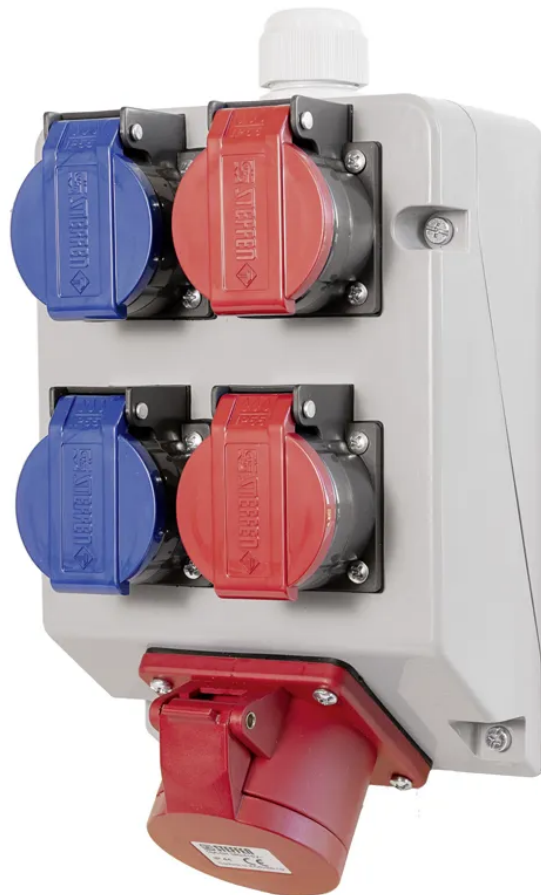

Steckdosenverteiler 2xT23 (IP55), 2xT25 (IP55), 1xCEE16/5 (IP44)

Artikel-Nr: 53 00092
EAN Code: 7611007176365

Beschreibung

Steckdosenverteiler aus Kunststoff grau, Einbausteckdosen 2xT23 (IP55), 2xT25 (IP55), 1xCEE16/5 (IP44), Kabelverschraubung 1xM25, Eingangsklemme 5x4mm², Masse 255x145x112mm

Spezifikationen

Typ	Kleinverteiler
Marke	STEFFEN
Modell	16 A
Anzahl Steckdosen	5
Steckdosentyp	Typ 23 (2x), Typ 25 (2x), CEE16/5 (1x), CEE32/5 (1x)
Steckdosenfarbe	Blau, Rot
Erhöhter Berührungsschutz	Nein
Nennstrom	16 A
Nennspannung	230 - 400 V
Nennleistung	12800 W
Befestigungsmöglichkeit	Wandmontage
Produktfarbe	Grau, Blau, Rot
Hauptwerkstoff	PC + PBT-Blend
Halogenfrei	Nein
UV-beständig	hohe Beständigkeit
Verwendung	Innen, Aussen
K2 Baustellentauglich	Ja
Schutzart	IP44 / IP55
Einsatztemperaturbereich	-25...+45 °C
Produkthöhe	245 mm
Produktbreite	138 mm
Produkttiefe	109 mm
Gewicht netto	1.300 Kg
Verpackungsart	offen