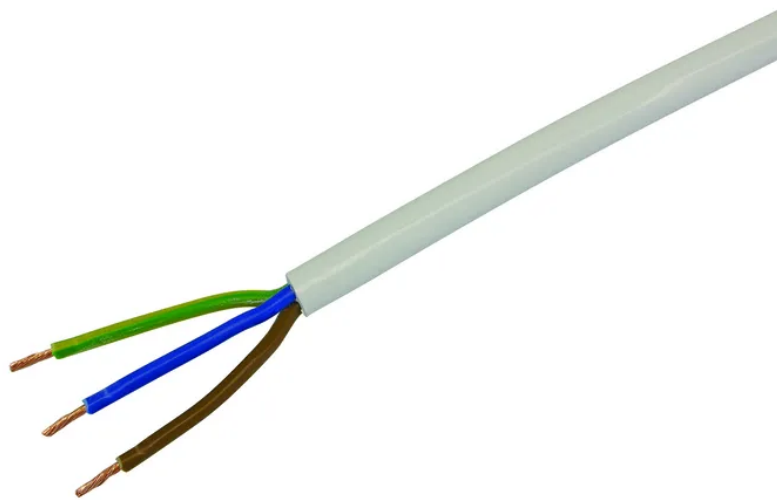

Td Kabel 3x1.5mm² weiss Spule 100m

Artikel-Nr: 020560 S 2
EAN Code: 7612378020158

Beschreibung

Td Kabel (H05VV-F) 3x1.5mm² weiss, Spule 100m

Spezifikationen

Typ	Td Kabel
Marke	STEFFEN
Modell	Spule
Kabeltyp	H05VV-F
Leiteranzahl	3
Leiterquerschnitt	1.5 mm ²
Leiterform	rund
Leitermaterial	Kupfer
Leiterklasse	Kl.5 = feindrchtig
Draht- Kabellnge	100 m
Kabelfarbe	Weiss
Werkstoff Aussenmantel	PVC
Werkstoff Aderisolation	PVC
Halogenfrei	Nein
UV-bestndig	Ja
Verwendung	als Anschluss- und Steuerleitung
K2 Baustellentauglich	Nein
Einsatztemperaturbereich	bewegt -5...+70 °C
Produktthhe	200 mm
Produktbreite	270 mm
Produkttiefe	270 mm
Gewicht netto	10.240 Kg
Verpackungsart	offen