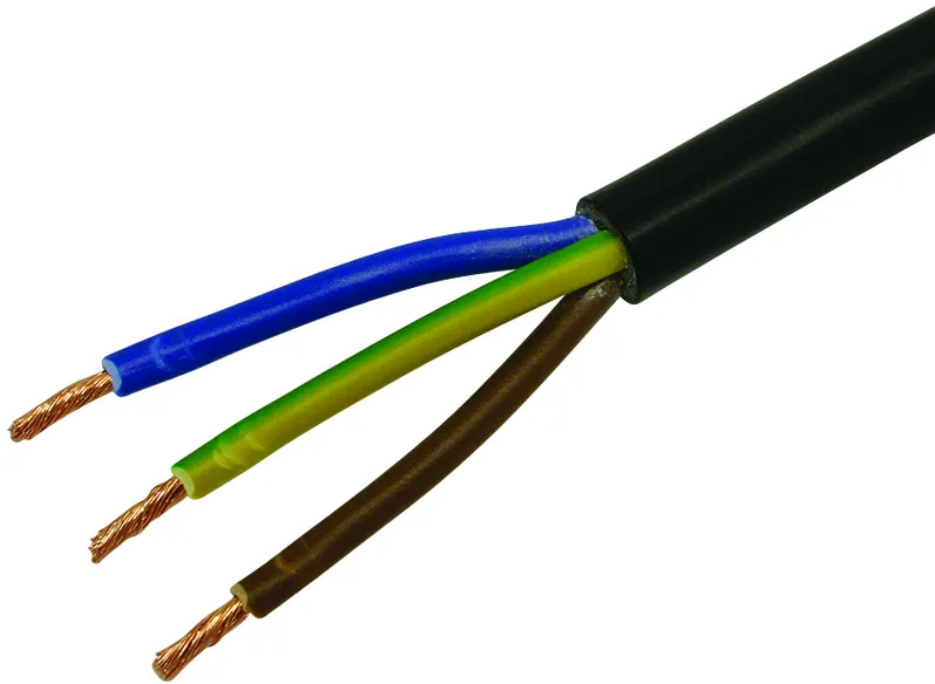

Td Kabel 3x1mm² schwarz Spule 100m

Td
Kabel
3x1mm²
schwarz
Spule
100m

Artikel-Nr: 02 557 S
EAN Code: 7611007305062

Beschreibung

Spezifikationen

Typ	Td Kabel
Marke	STEFFEN
Modell	Spule
Kabeltyp	H05VV-F
Leiteranzahl	3
Leiterquerschnitt	1 mm ²
Leiterform	rund
79 Eisenwarenhandel	Ja
Leitermaterial	Kupfer
Leiterklasse	Kl.5 = feindrätig
Draht- Kabellänge	100 m
Kabelfarbe	Schwarz
Werkstoff Aussenmantel	PVC
Werkstoff Aderisolation	PVC
Halogenfrei	Nein
UV-beständig	Ja
Verwendung	als Anschluss- und Steuerleitung
K2 Baustellentauglich	Nein
Einsatztemperaturbereich	bewegt -5...+70 °C
Produktgröße	170 mm
Produktbreite	240 mm
Produkttiefe	240 mm
Gewicht netto	8.100 Kg
Verpackungsart	offen