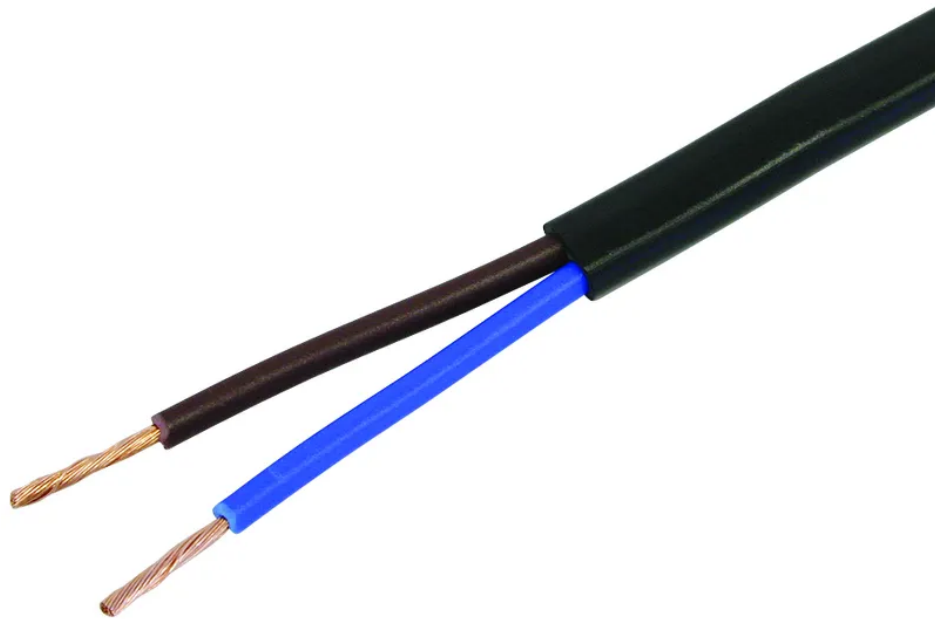

Tdf Kabel 2x1mm² schwarz Spule 100m

Artikel-Nr: 02 644 S
EAN Code: 7611007306618

Beschreibung

Tdf Kabel (H05VVH2-F) 2x1mm² schwarz, Spule 100m

Spezifikationen

Typ	Tdf Kabel
Marke	STEFFEN
Modell	Spule
Kabeltyp	H05VVH2-F
Leiteranzahl	2
Leiterquerschnitt	1 mm ²
Leiterform	flach
Leitermaterial	Kupfer
Leiterklasse	Kl.5 = feindrätig
Draht- Kabellänge	100 m
Kabelfarbe	Schwarz
Werkstoff Aussenmantel	PVC
Werkstoff Aderisolation	PVC
Halogenfrei	Nein
UV-beständig	Ja
Verwendung	als Anschluss- und Steuerleitung
K2 Baustellentauglich	Nein
Einsatztemperaturbereich	bewegt -5...+70 °C
Produkthöhe	170 mm
Produktbreite	240 mm
Produkttiefe	240 mm
Gewicht netto	5.040 Kg
Verpackungsart	offen