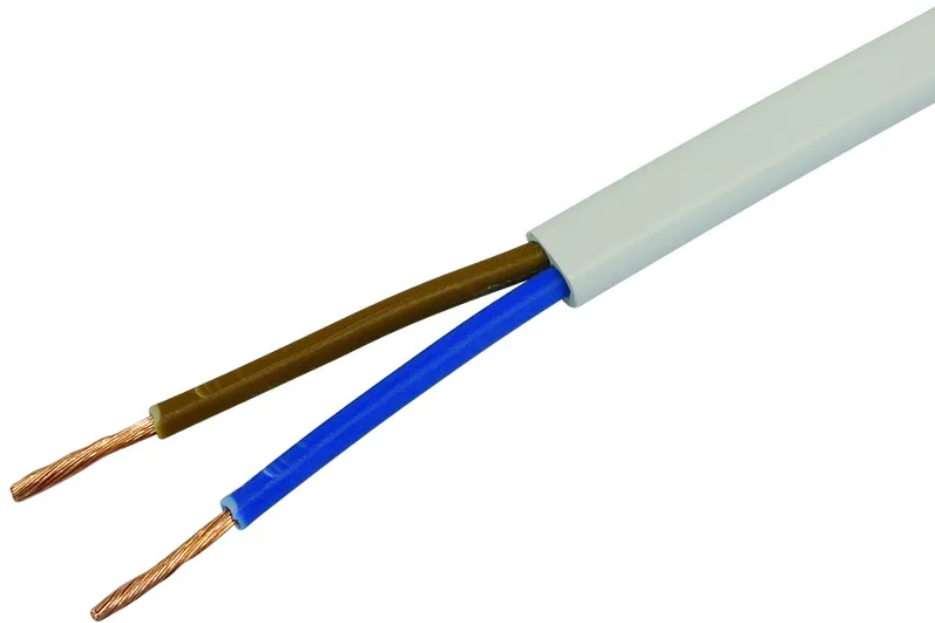

Tdf Kabel 2x1mm² weiss Spule 100m

Artikel-Nr: 02 645 S
EAN Code: 7611007306632

Beschreibung

Tdf Kabel (H05VVH2-F) 2x1mm² weiss, Spule 100m

Spezifikationen

Typ	Tdf Kabel
Marke	STEFFEN
Modell	Spule
Kabeltyp	H05VVH2-F
Leiteranzahl	2
Leiterquerschnitt	1 mm ²
Leiterform	flach
Leitermaterial	Kupfer
Leiterklasse	Kl.5 = feindrchtig
Draht- Kabellnge	100 m
Kabelfarbe	Weiss
Werkstoff Aussenmantel	PVC
Werkstoff Aderisolation	PVC
Halogenfrei	Nein
UV-bestndig	Ja
Verwendung	als Anschluss- und Steuerleitung
K2 Baustellentauglich	Nein
Einsatztemperaturbereich	bewegt -5...+70 °C
Produktthhe	170 mm
Produktbreite	240 mm
Produkttiefe	240 mm
Gewicht netto	5.040 Kg
Verpackungsart	offen