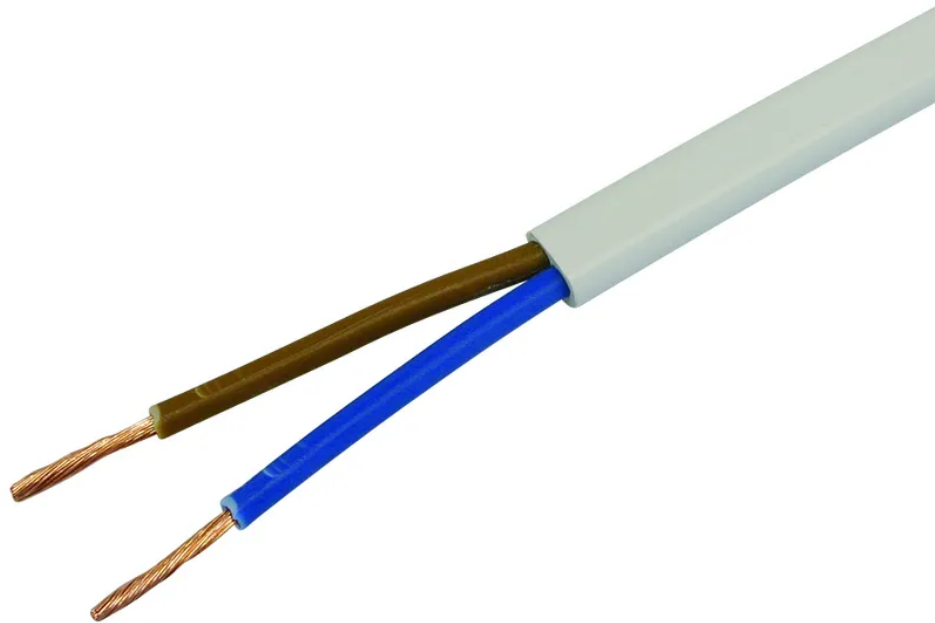

Tdf Kabel 2x1mm² weiss Spule 100m

Artikel-Nr: 02 645 S
EAN Code: 7611007306632

Beschreibung

Tdf Kabel (H05VVH2-F) 2x1mm² weiss, Spule 100m

Spezifikationen

Typ	Tdf Kabel
Marke	STEFFEN
Modell	Spule
Kabeltyp	H05VVH2-F
Leiteranzahl	2
Leiterquerschnitt	1 mm ²
Leiterform	flach
Leitermaterial	Kupfer
Leiterklasse	Kl.5 = feindrätig
Draht- Kabellänge	100 m
Kabelfarbe	Weiss
Werkstoff Aussenmantel	PVC
Werkstoff Aderisolation	PVC
Halogenfrei	Nein
UV-beständig	Ja
Verwendung	als Anschluss- und Steuerleitung
K2 Baustellentauglich	Nein
Einsatztemperaturbereich	bewegt -5...+70 °C
Produktgröße	170 mm
Produktbreite	240 mm
Produkttiefe	240 mm
Gewicht netto	5.040 Kg
Verpackungsart	offen