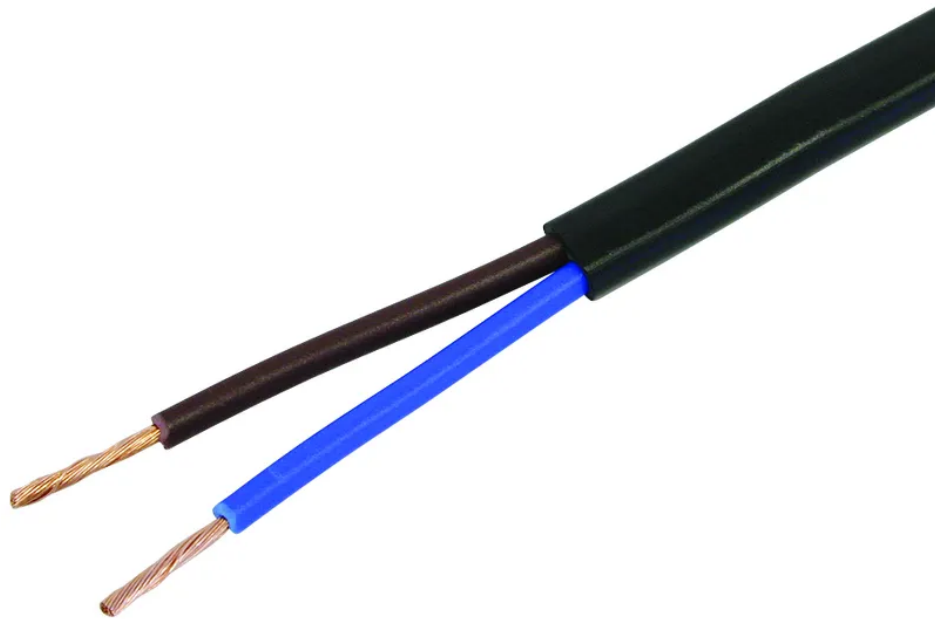

Tdlf Kabel 2x0.75mm² schwarz Spule 100m

Artikel-Nr: 02 636 S
EAN Code: 7611007306502

Beschreibung

Tdlf Kabel (H03VH2-F) 2x0.75mm² schwarz, Spule 100m

Spezifikationen

Typ	Tdlf Kabel
Marke	STEFFEN
Modell	Spule
Kabeltyp	H03VVH2-F
Leiteranzahl	2
Leiterquerschnitt	0.75 mm ²
Leiterform	flach
Leitermaterial	Kupfer
Leiterklasse	Kl.5 = feindrchtig
Draht- Kabellnge	100 m
Kabelfarbe	Schwarz
Werkstoff Aussenmantel	PVC
Werkstoff Aderisolation	PVC
Halogenfrei	Nein
UV-bestndig	Ja
Verwendung	als Anschluss- und Steuerleitung
K2 Baustellentauglich	Nein
Einsatztemperaturbereich	bewegt -5...+70 °C
Produktthhe	170 mm
Produktbreite	240 mm
Produkttiefe	240 mm
Gewicht netto	3.650 Kg
Verpackungsart	offen