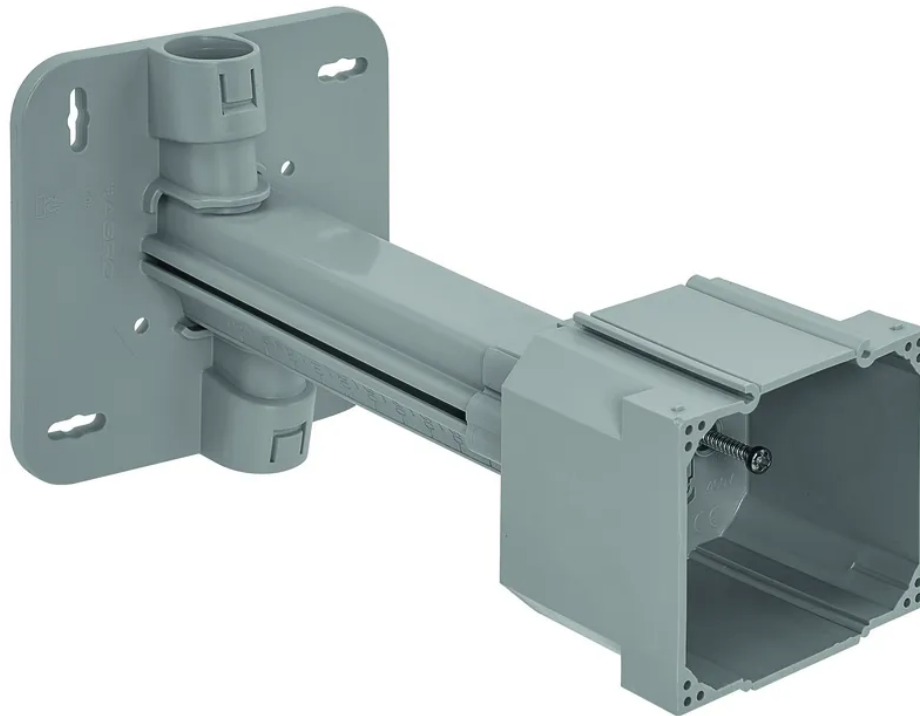

Teleskop-Einlasskasten 1x1 105x105mm

Artikel-Nr: 07 1221
EAN Code: 7611614251165

Beschreibung

Teleskop-Einlasskasten 1x1 105x105mm, Dämmstärke 80-200mm, Glühdrahtgeprüft 850° halogenfrei

Spezifikationen

Typ	Teleskop-Geräteträger
Marke	AGRO
Modell	80 - 200 mm Gr.1 x 1
Inhaltsmenge	1 Stk.
Anzahl der Einführungen	2
Glühdrahtfestigkeit	850 °C
Produktfarbe	Hellgrau
Hauptwerkstoff	Kunststoff
Halogenfrei	Ja
UV-beständig	Nein
Verwendung	Unterputz
Sicherheitsfunktionen	sichere Montage von Steckdosen oder Schaltern in gedämmten Aussenfassaden
Zusatzfunktionen	stufenlos der Dämmstärke anpassbar (80 mm bis 200 mm)
Zusatzfunktionen	Mehrfachkombinationen möglich
Zusatzfunktionen	2 Rohreinführungen an der Sockelplatte
Produkthöhe	105 mm
Produktbreite	105 mm
Produkttiefe	80 mm
Gewicht netto	0.110 Kg
Verpackungsart	offen