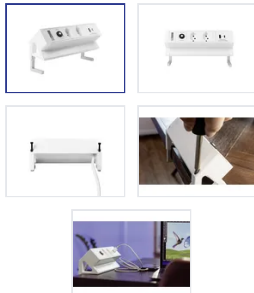

Tisch-Steckdosenleiste ALU DESK 2xT13 + 1xUSB-A + 1xUSB-C 15.5W 1.5m ws

Artikel-Nr: 50 00085
EAN Code: 7611007168674

Beschreibung

Tisch-Steckdosenleiste ALU DESK 2xT13 längs mit erhöhtem Berührungsschutz + USB Charger Typ A+C 5V/3.1A (Total 15.5W / Standby 0.1W), Kabel Td H05VV-F 3G1.5mm², Kabellänge 1.5m, Stecker T12, Reset-Knopf (rückstellbarer Überstromschutz), weiss

Spezifikationen

Typ	Desingsteckdosenleiste
Marke	STEFFEN
Modell	Alu Desk
Anzahl Steckdosen	4
Steckdosentyp	Typ 13 (2x), USB-A (1x), USB-C (1x)
Steckdosenfarbe	Weiss
Steckdosenausrichtung	längs
Erhöhter Berührungsschutz	Ja
Schalter	Nein
Nennstrom	10 A
Nennspannung	250 V