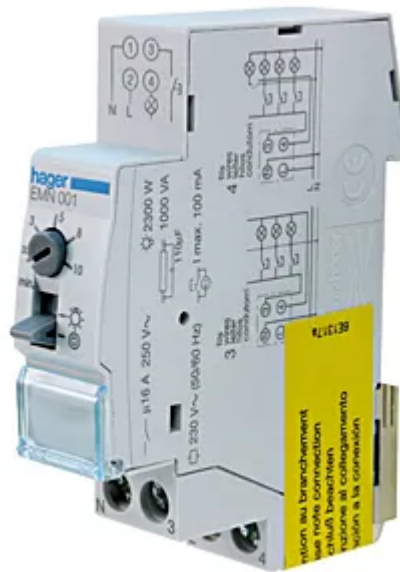

## Treppenlichtautomat 30 sec.-12 min.

Artikel-Nr: 17 8340  
EAN Code: 3250612339969

---

### Beschreibung

Treppenlichtautomat 30 sec.-12 min.

---

### Spezifikationen

Typ	Treppenlichtzeitschalter
Marke	HAGER
Modell	EMN001
Befestigungsmöglichkeit	DIN-Schiene
Bemessungsspannung	230 V
Bemessungsfrequenz	50 - 60 Hz
Anschlussquerschnitt eindrätig	1.5 - 10 mm <sup>2</sup>
Anschlussquerschnitt feindrätig	1 - 6 mm <sup>2</sup>
Produktfarbe	Grau
Hauptwerkstoff	Kunststoff
Halogenfrei	Nein
UV-beständig	Nein
Verwendung	Innen
Schutzart	IP20
Einsatztemperaturbereich	-10...+50 °C
Sicherheitsfunktionen	für 3- und 4-Leiter-Schaltung (automatische Erkennung)
Zusatzfunktionen	Kontaktart 1S (Verzögerungszeit: 30 sek. - 10 min. / Nachlaufzeit: 30 sek. - 10 min.)
Zusatzfunktionen	max. Leuchtstofflampenlast 3600 VA (parallel kompensiert 1000 VA) / Glühlampen max. 2300W
Produkthöhe	90 mm
Produktbreite	18 mm
Produkttiefe	75 mm
Gewicht netto	0.210 Kg
Verpackungsart	Kartonbox