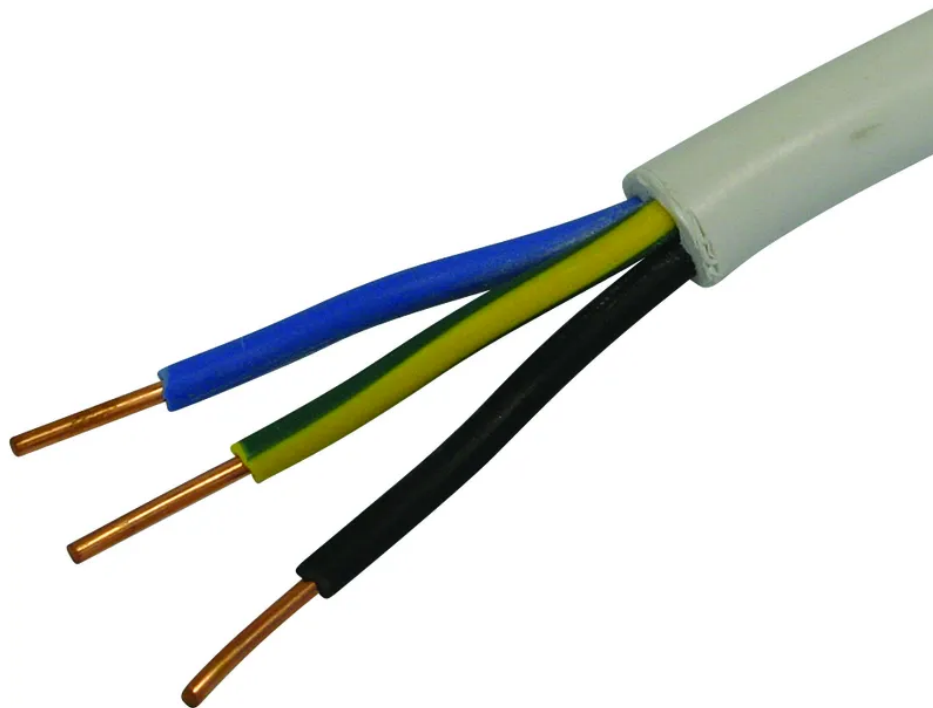

## TT Kabel 3x1.5mm<sup>2</sup> LNPE weiss Spule 50m

Artikel-Nr: 02 579 S  
EAN Code: 7611007305680

---

### Beschreibung

TT Kabel (CH-N1VV-U) 3x1.5mm<sup>2</sup> LNPE weiss, Spule 50m

---

### Spezifikationen

Typ	TT Kabel
Marke	STEFFEN
Modell	Spule
Kabeltyp	CH-N1VV-U
Leiteranzahl	3
Leiterquerschnitt	1.5 mm <sup>2</sup>
Leiterform	rund
79 Eisenwarenhandel	Ja
Leitermaterial	Kupfer
Leiterklasse	Kl.1 = eindrätig
Draht- Kabellänge	50 m
Kabelfarbe	Weiss
Werkstoff Aussenmantel	PVC
Werkstoff Aderisolation	PVC
Halogenfrei	Nein
UV-beständig	Ja
Verwendung	als Installationsleitung
Einsatztemperaturbereich	fest verlegt -15...+70 °C
Produkthöhe	170 mm
Produktbreite	240 mm
Produkttiefe	240 mm
Gewicht netto	6.190 Kg
Verpackungsart	offen