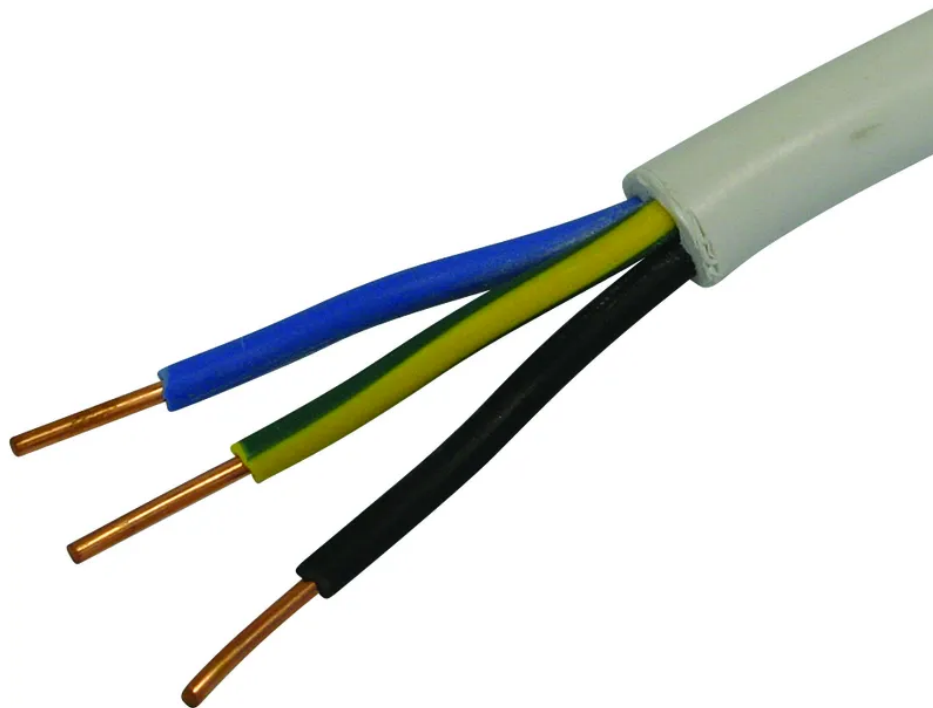

TT Kabel 3x1.5mm² LNPE weiss Spule 50m

Artikel-Nr: 02 579 S
EAN Code: 7611007305680

Beschreibung

TT Kabel (CH-N1VV-U) 3x1.5mm² LNPE weiss, Spule 50m

Spezifikationen

Typ	TT Kabel
Marke	STEFFEN
Modell	Spule
Kabeltyp	CH-N1VV-U
Leiteranzahl	3
Leiterquerschnitt	1.5 mm ²
Leiterform	rund
79 Eisenwarenhandel	Ja
Leitermaterial	Kupfer
Leiterklasse	Kl.1 = eindrätig
Draht- Kabellänge	50 m
Kabelfarbe	Weiss
Werkstoff Aussenmantel	PVC
Werkstoff Aderisolation	PVC
Halogenfrei	Nein
UV-beständig	Ja
Verwendung	als Installationsleitung
Einsatztemperaturbereich	fest verlegt -15...+70 °C
Produkthöhe	170 mm
Produktbreite	240 mm
Produkttiefe	240 mm
Gewicht netto	6.190 Kg
Verpackungsart	offen