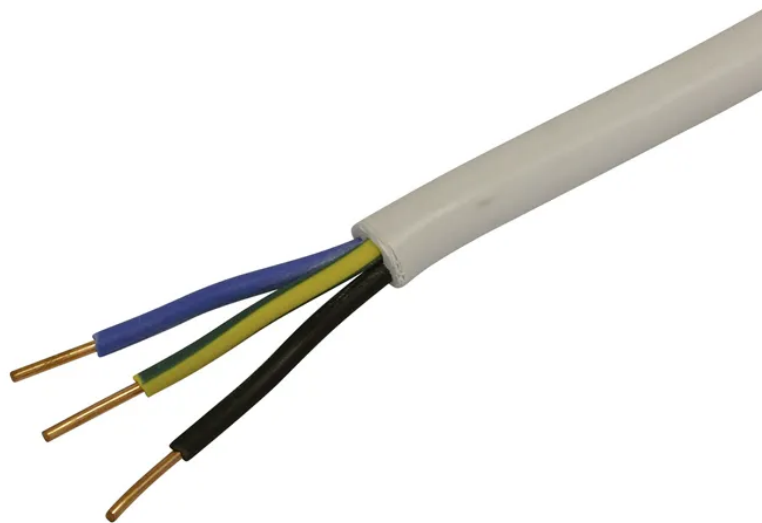

TT Kabel 3x2.5mm² LNPE grau auf Spule 50m

Artikel-Nr: 020581 1 S 2
EAN Code: 7612378064916

Beschreibung

TT Kabel (CH-N1VV-U) 3x2.5mm² LNPE grau auf, Spule 50m

Spezifikationen

Aufbau	rund
Typ	TT
Leiterart	eindraht
HAR	CH-N1VV-U
Aderzahl	3
mm ²	2.5
Farbe	Grau
Länge	50
Einheit	Spule