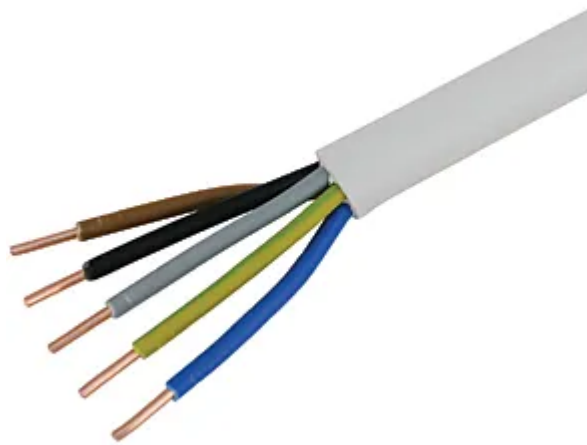

TT Kabel 5x1.5mm² 3LNPE weiss Spule 33m

Artikel-Nr: 02 6010 S
EAN Code: 7611007028800

Beschreibung

TT Kabel (CH-N1VV-U) 5x1.5mm² 3LNPE weiss, Spule 33m

Spezifikationen

Typ	TT Kabel
Marke	STEFFEN
Modell	Spule
Kabeltyp	CH-N1VV-U
Leiteranzahl	5
Leiterquerschnitt	1.5 mm ²
Leiterform	rund
Leitermaterial	Kupfer
Leiterklasse	Kl.1 = eindrchtig
Draht- Kabellnge	33 m
Kabelfarbe	Weiss
Werkstoff Aussenmantel	PVC
Werkstoff Aderisolation	PVC
Halogenfrei	Nein
UV-bestndig	Ja
Verwendung	als Installationsleitung
Einsatztemperaturbereich	fest verlegt -15...+70 °C
Produkthhe	170 mm
Produktbreite	240 mm
Produkttiefe	240 mm
Gewicht netto	6.080 Kg
Verpackungsart	offen