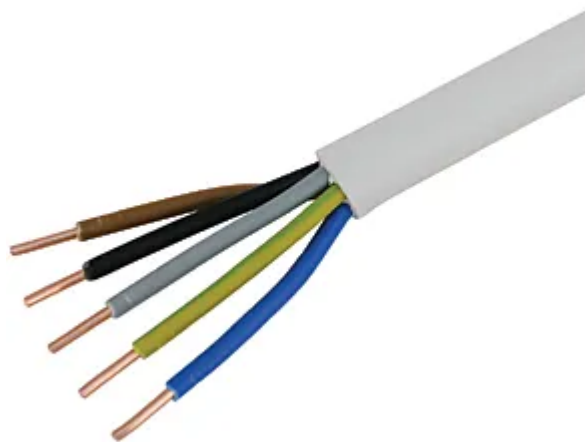

TT Kabel 5x1.5mm² 3LNPE weiss Spule 33m

Artikel-Nr: 02 6010 S
EAN Code: 7611007028800

Beschreibung

TT Kabel (CH-N1VV-U) 5x1.5mm² 3LNPE weiss, Spule 33m

Spezifikationen

Typ	TT Kabel
Marke	STEFFEN
Modell	Spule
Kabeltyp	CH-N1VV-U
Leiteranzahl	5
Leiterquerschnitt	1.5 mm ²
Leiterform	rund
Leitermaterial	Kupfer
Leiterklasse	Kl.1 = eindrchtig
Draht- Kabellnge	33 m
Kabelfarbe	Weiss
Werkstoff Aussenmantel	PVC
Werkstoff Aderisolation	PVC
Halogenfrei	Nein
UV-bestndig	Ja
Verwendung	als Installationsleitung
Einsatztemperaturbereich	fest verlegt -15...+70 °C
Produkthhe	170 mm
Produktbreite	240 mm
Produkttiefe	240 mm
Gewicht netto	6.080 Kg
Verpackungsart	offen