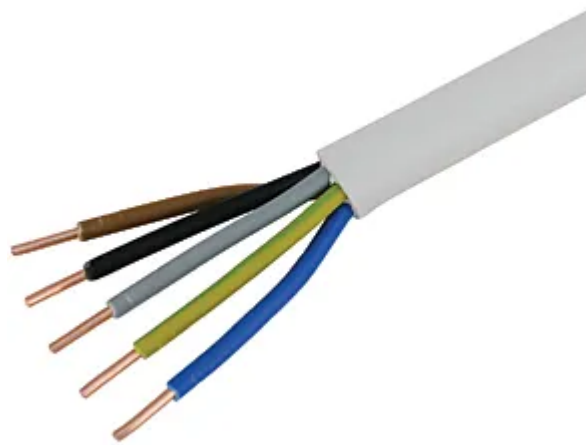

TT Kabel 5x2.5mm² 3LNPEweiss Spule 33m

Artikel-Nr: 02 6020 S
EAN Code: 7611007119805

Beschreibung

TT Kabel (CH-N1VV-U) 5x2.5mm² 3LNPEweiss, Spule 33m

Spezifikationen

Typ	TT Kabel
Marke	STEFFEN
Modell	Spule
Kabeltyp	CH-N1VV-U
Leiteranzahl	5
Leiterquerschnitt	2.5 mm ²
Leiterform	rund
Leitermaterial	Kupfer
Leiterklasse	Kl.1 = eindrätig
Draht- Kabellänge	33 m
Kabelfarbe	Weiss
Werkstoff Aussenmantel	PVC
Werkstoff Aderisolation	PVC
Halogenfrei	Nein
UV-beständig	Ja
Verwendung	als Installationsleitung
Einsatztemperaturbereich	fest verlegt -15...+70 °C
Produkthöhe	170 mm
Produktbreite	240 mm
Produkttiefe	240 mm
Gewicht netto	8.650 Kg
Verpackungsart	offen