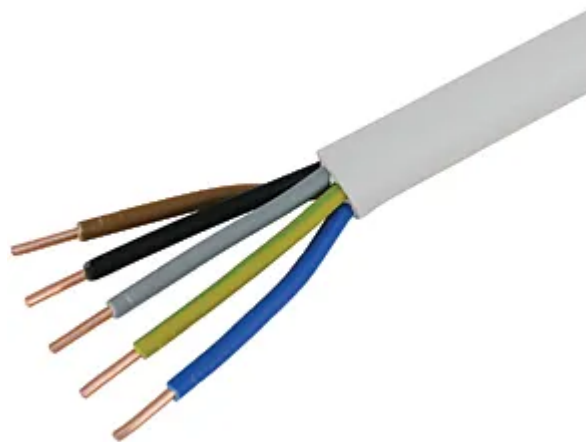

TT Kabel 5x2.5mm² 3LNPEweiss Spule 33m

Artikel-Nr: 02 6020 S
EAN Code: 7611007119805

Beschreibung

TT Kabel (CH-N1VV-U) 5x2.5mm² 3LNPEweiss, Spule 33m

Spezifikationen

Typ	TT Kabel
Marke	STEFFEN
Modell	Spule
Kabeltyp	CH-N1VV-U
Leiteranzahl	5
Leiterquerschnitt	2.5 mm ²
Leiterform	rund
Leitermaterial	Kupfer
Leiterklasse	Kl.1 = eindrätig
Draht- Kabellänge	33 m
Kabelfarbe	Weiss
Werkstoff Aussenmantel	PVC
Werkstoff Aderisolation	PVC
Halogenfrei	Nein
UV-beständig	Ja
Verwendung	als Installationsleitung
Einsatztemperaturbereich	fest verlegt -15...+70 °C
Produkthöhe	170 mm
Produktbreite	240 mm
Produkttiefe	240 mm
Gewicht netto	8.650 Kg
Verpackungsart	offen