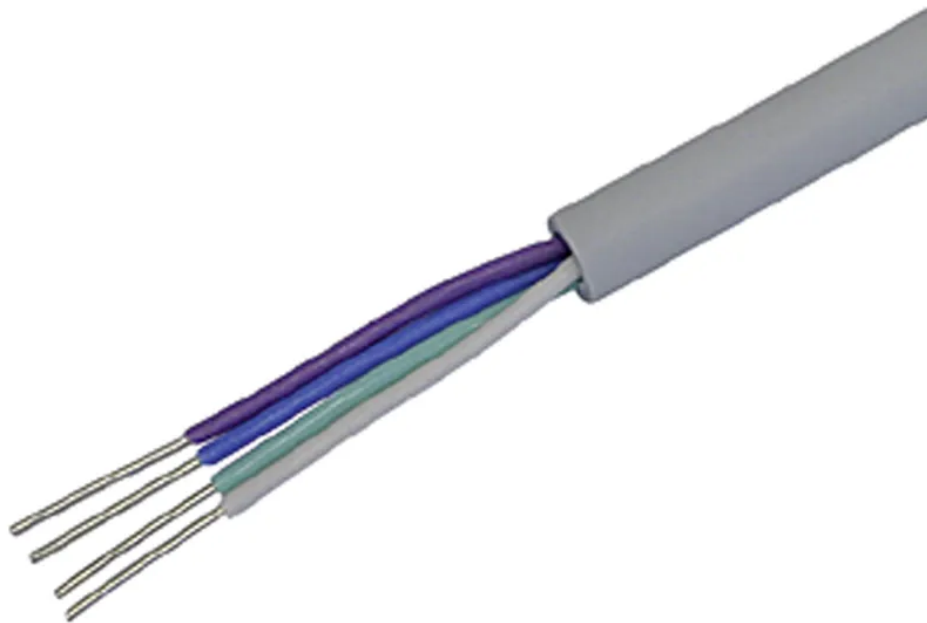

U72 Kabel 1x4x0.5mm² grau Spule 250m

Artikel-Nr: 02 773 H 250
EAN Code: 7612378112259

Beschreibung

U72 Kabel 1x4x0.5mm² grau, Spule 250m

Spezifikationen

Typ	U72 Kabel
Marke	STEFFEN
Modell	Spule
Kabeltyp	Telekommunikation
Leiteranzahl	4
Leiterquerschnitt	0.5 mm ²
Leiterform	rund
Leitermaterial	Kupfer
Leiterklasse	Kl.1 = eindrätig
Draht- Kabellänge	250 m
Kabelfarbe	Grau
Werkstoff Aussenmantel	halogenfreie Mischung
Werkstoff Aderisolation	Polyolefine
Halogenfrei	Ja
UV-beständig	Nein
Verwendung	als Telekommunikationsleitung
Einsatztemperaturbereich	fest verlegt bis +70 °C
Produkthöhe	200 mm
Produktbreite	270 mm
Produkttiefe	270 mm
Gewicht netto	4.450 Kg
Verpackungsart	offen