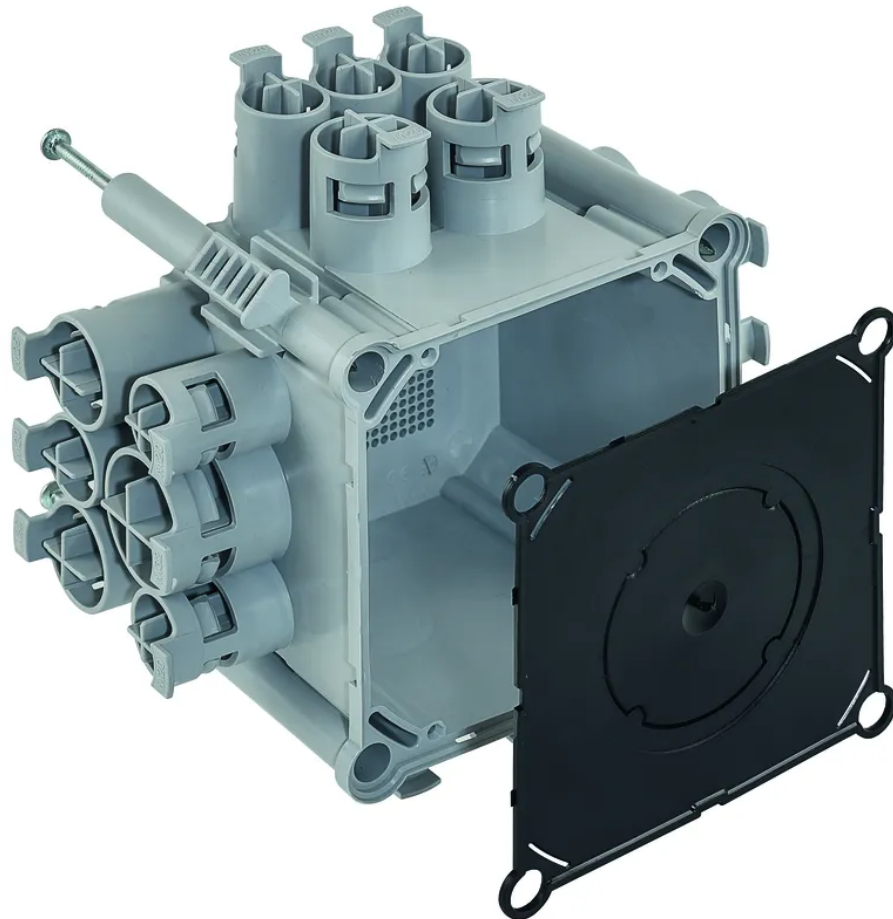

## UP Abzweigdose für KRFK-Rohre 115x115x115mm

Artikel-Nr: 07 1231  
EAN Code: 7611614263304

---

### Beschreibung

UP Abzweigdose für KRFK-Rohre 115x115x115mm

---

### Spezifikationen

Typ	UP-Abzweigdose
Marke	AGRO
Modell	115 x 115 x 115 mm
Inhaltsmenge	1 Stk.
Anzahl der Einführungen	22
Rohreinführungen	2x M20 / M25, 8x M32
Glühdrahtfestigkeit	850 °C
Produktfarbe	Grau
Hauptwerkstoff	Kunststoff
Halogenfrei	Ja
UV-beständig	Nein
Verwendung	Unterputz
Sicherheitsfunktionen	extra für die Beschaltung mit KRFG-Rohren optimiert
Zusatzfunktionen	für Einbau in Beton, Mauerwerk und Hohlwand geeignet
Zusatzfunktionen	optimierte Schlagkreuze, auch bei Wärme gut einschlagbar
Zusatzfunktionen	Rödellasche für Kabelbinder optimiert
Produkthöhe	115 mm
Produktbreite	115 mm
Produkttiefe	115 mm
Gewicht netto	0.400 Kg
Verpackungsart	offen