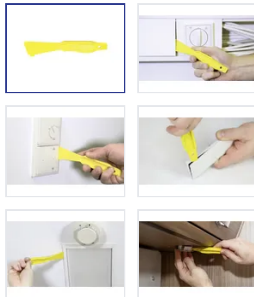

# WEICON Easy Opener

Artikel-Nr: 58 00034  
EAN Code: 4024596021788

## Beschreibung

WEICON Easy Opener ist ein spezielles Hebelwerkzeug zur materialschonenden Demontage von empfindlichen Bauteilen , Ideal zum Lösen von Schaltern, Leuchten oder ähnlichen Bauteilen , flexibel und stabil , Drei Hebeflächen mit unterschiedlichen Materialstärken , gelb

## Spezifikationen

Typ	Easy opener
Marke	WEICON
Modell	Easy opener
Einsatzbereich	Demontage von Bauteilen
Produktfarbe	Gelb
Hauptwerkstoff	Kunststoff
Halogenfrei	Nein
UV-beständig	Nein
Verwendung	Innen, Aussen
Sicherheitsfunktionen	geprüfte Sicherheit TÜV NORD
Produkthöhe	180 mm