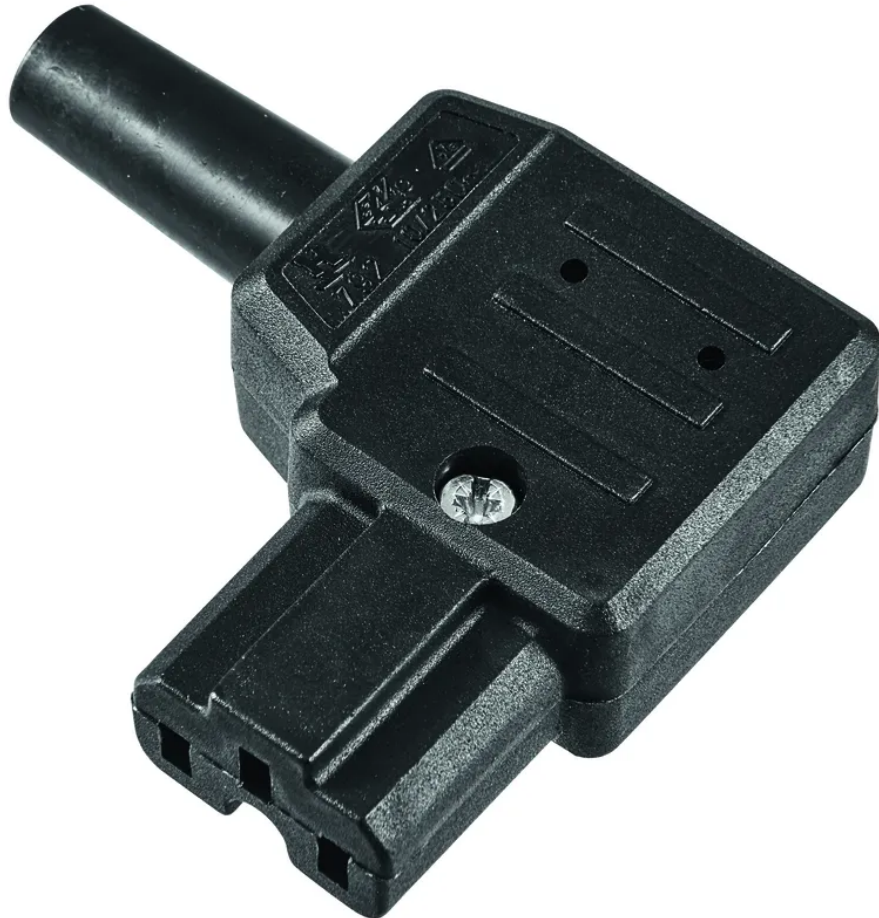

## Winkel-App.-St.dose sw Super Hot 155°

Artikel-Nr: 14 9862  
EAN Code: 7611007336479

---

### Beschreibung

Winkel-App.-St.dose sw Super Hot 155° SEV 124

---

### Spezifikationen

Typ	Apparatesteckdose
Marke	STEFFEN
Modell	C15A
Anzahl Steckdosen	1
Steckdosentyp	C15A Winkelausführung
Erhöhter Berührungsschutz	Nein
Produktfarbe	Weiss
Nennstrom	10 A
Nennspannung	250 V
Nennleistung	2500 W
Hauptwerkstoff	Kunststoff
Halogenfrei	Ja
UV-beständig	hohe Beständigkeit
Verwendung	Innen
Schutzart	IP20
Einsatztemperaturbereich	-20...+155 °C
Produkthöhe	20 mm
Produktbreite	53 mm
Produkttiefe	66 mm
Gewicht netto	0.025 Kg
Verpackungsart	offen