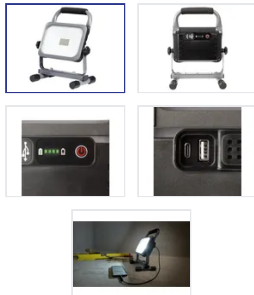

WORKLIGHT LED Akku-Strahler 30W mit Traggriff und Standfuss, grau

Artikel-Nr: 65 00148
EAN Code: 7611007177959

Beschreibung

WORKLIGHT LED Akku-Strahler 30W, 3300lm, 6500K, grau, mit Traggriff schwarz, IP54, Lithium Batterie 3.7V/10000mAh und 0.6m USB-C Ladekabel, dimmbar mit 3 Helligkeitsstufen (100%, 50% und 25%), Aufladezeit 5-6 Stunden, Laufzeit 3 Stunden bei 100%

Spezifikationen

Typ	Akku-Strahler
Marke	WORKLIGHT
Modell	30 W
Lampentyp	LED
Ausstrahlungswinkel	breitstrahlend
Fassung	LED's fest verbaut
Nennspannung	3.7 V
Nennleistung	30 W
Lichtstrom	3300 lm
Lichtfarbe	Tageslichtweiss
Farbtemperatur	6500 K

Farbwiedergabeindex Ra	> 80
Lebensdauer LED	20000 h
Schalter	Ja
Dimmbar	3-stufig
Batterietyp	Lithium-Ionen
Betriebszeit Akkustrahler	3 - 10 h
Produktfarbe	Grau, Schwarz
Hauptwerkstoff	Stahl
Halogenfrei	Nein
UV-beständig	Ja
Verwendung	Innen, Aussen
K2 baustellentauglich	Nein
Schutzart	IP54
Einsatztemperaturbereich	-20...+40 °C
Sicherheitsfunktionen	inkludierte Ladeanzeige
Zusatzfunktionen	ergonomischer Traggriff
Zusatzfunktionen	inkl. 0.6m USB-C Ladekabel
Produkthöhe	287 mm
Produktbreite	224 mm
Produkttiefe	133 mm
Gewicht netto	1.800 Kg
Verpackungsart	Kartonbox