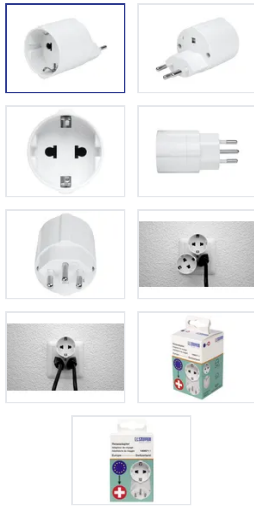

## Adapt. de voyage Europe - Suisse 3 pôles décentralisé max. 10A avec fusible bl

N° d'article 1409571 1  
Code EAN : 7611007141981

### Description

Adaptateur de voyage Europe - Suisse, 3 pôles, prise d'entrée: Europe (Schuko & type C), fiche de sortie: Suisse (disposée de manière décentralisée), tension d'entrée: max. 250V, puissance: max. 2500W, charge: max. 10A, fusible inclus (T10A/remplaçable), blanc

### Spécifications

Type	adaptateur de voyage
Marque	STEFFEN
Modèle	Europe - Suisse
Nombre de prises	1
Type des prises	type E - Schuko (CEE 7/4)
Protection contre les contacts accidentels	non
Couleur du produit	blanc