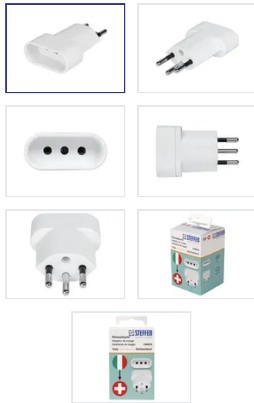

Adaptateur de voyage Italie - Suisse 3 pôles max. 10A bl

N° d'article 1409578
Code EAN : 7611007062422

Description

Adaptateur de voyage Italie - Suisse, 3 pôles, prise d'entrée: Italie, fiche de sortie: Suisse, tension d'entrée: max. 250V, puissance: max. 2500W, charge: max. 10A, blanc

Spécifications

Type	adaptateur de voyage
Marque	STEFFEN
Modèle	Italie - Suisse
Nombre de prises	1
Type des prises	type L
Protection contre les contacts accidentels	non
Couleur du produit	blanc
Courant nominal	10 A
Tension nominale	250 V

Puissance nominale	2500 W
Type de fiche	type 12
Matériau principal	plastique
Sans halogènes	non
Résistant aux rayons UV	non
Utilisation	intérieur
Indice de protection	IP20
Température d'utilisation	-5...+40 °C
Hauteur du produit	20 mm
Largeur du produit	50 mm
Profondeur du produit	70 mm
Poids net	0.030 Kg
Type d'emballage	boîte en carton avec perforation européenne