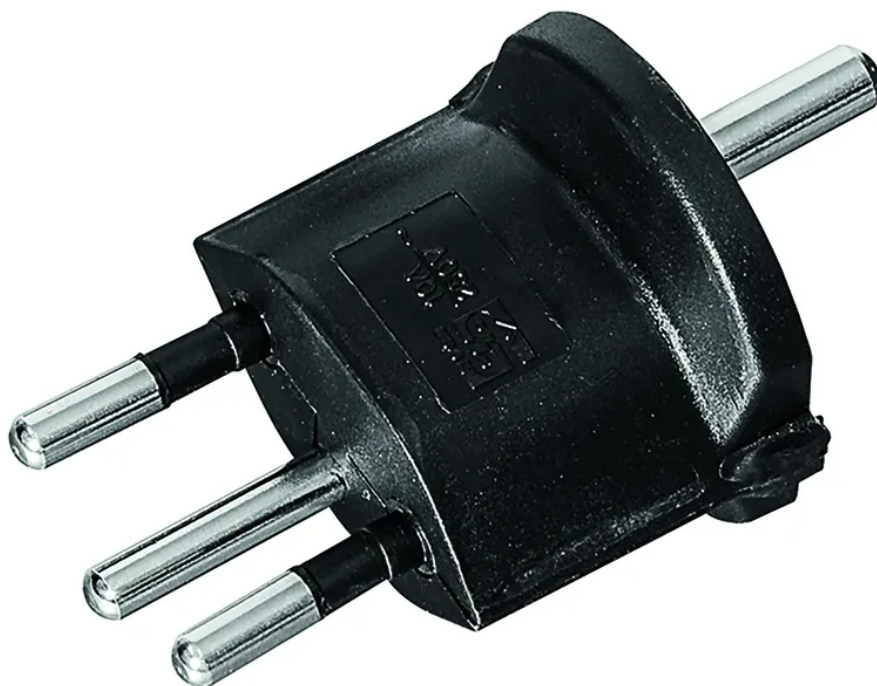

Adaptateur FIXE Allemagne CEE7/7 - Suisse T12 3 pôles nr UE 100 pcs.

N° d'article 14 9563 1
Code EAN : 7611007056605

Description

Adaptateur FIXE Allemagne CEE7/7 - Suisse T12, 3 pôles, prise d'entrée: Schuko (CEE7/7), fiche de sortie: Suisse (type 12), tension d'entrée: max. 250V, puissance: max. 2500W, charge: max. 10A, noir, UE 100

Spécifications

Type	adaptateur fixe
Marque	STEFFEN
Modèle	Schuko (CEE 7/7) - type 12
73 Elektrodistributoren	oui
Nombre de prises	1
Type des prises	Schuko (CEE 7/7)
Protection contre les contacts accidentels	non
78 Elektriker	oui
Couleur du produit	noir
Courant nominal	10 A
Tension nominale	250 V
Puissance nominale	2500 W
82 Industrie	oui
Type de fiche	type 12
83 e-commerce	oui
Matériau principal	plastique
Sans halogènes	non
Résistant aux rayons UV	non
Utilisation	intérieur
K2 Adapté aux chantiers	non
Indice de protection	IP20
Température d'utilisation	-5...+45 °C
Fonctions de sécurité	permanent et ne peut plus être retiré
Fonctions supplémentaires	avec aide au montage pratique
Hauteur du produit	45 mm
Largeur du produit	45 mm
Profondeur du produit	60 mm
Poids net	0.05 Kg