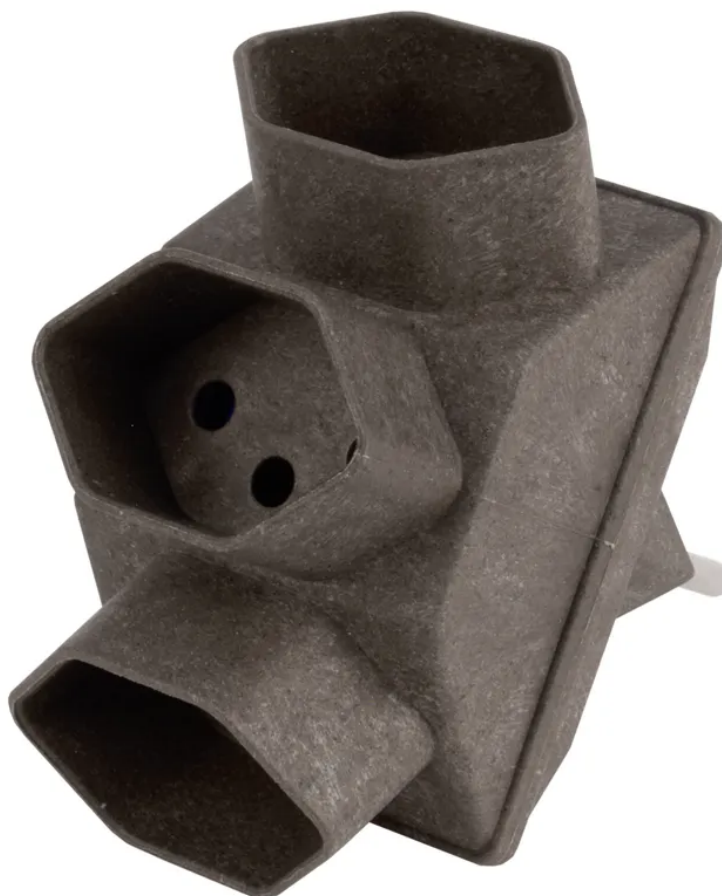

## Adaptateur multiple COFFEE en forme d'étoile 3xT13 br

N° d'article 14 9745 CO  
Code EAN : 7611007173746

### Description

Adaptateur multiple COFFEE en forme d'étoile 3xT13 avec protection renforcée contre les contacts accidentels, matériau: 30% de marc de café, 70% de polypropylène recyclé, brun

# Spécifications

Type	adaptateur multiple
Marque	STEFFEN
73 Elektrodistributoren	oui
Modèle	3x type 13
Nombre de prises	3
76 Betriebsunterhalt	oui
Type des prises	type 13
77 Büro	oui
Protection contre les contacts accidentels	oui
78 Elektriker	oui
Couleur du produit	brun
79 Eisenwarenhandel	oui
Courant nominal	10 A
Tension nominale	250 V
Puissance nominale	2500 W
Type de fiche	type 12
83 e-commerce	oui
84 Unterhaltungselektronik	oui
Interrupteur	non
Matériau principal	20% Kaffesatz, 80% recyceltes Polypropylen
Sans halogènes	non
Résistant aux rayons UV	non
Utilisation	intérieur
K2 Adapté aux chantiers	non
Indice de protection	IP20
Température d'utilisation	-5...+45 °C
Hauteur du produit	90 mm
Largeur du produit	50 mm
Profondeur du produit	80 mm
Poids net	0.075 Kg
Type d'emballage	sleeve avec perforation européenne