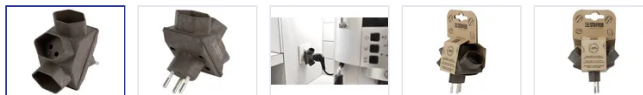

## Adaptateur multiple COFFEE en forme d'étoile 3xT13 br

N° d'article 14 9745 CO  
Code EAN : 7611007173746

### Description

Adaptateur multiple COFFEE en forme d'étoile 3xT13 avec protection renforcée contre les contacts accidentels, matériau: 30% de marc de café, 70% de polypropylène recyclé, brun

# Spécifications

Type	adaptateur multiple
Marque	STEFFEN
73 Elektrodistributoren	oui
Modèle	3x type 13
Nombre de prises	3
76 Betriebsunterhalt	oui
Type des prises	type 13
77 Büro	oui
Protection contre les contacts accidentels	oui
78 Elektriker	oui
Couleur du produit	brun
79 Eisenwarenhandel	oui
Courant nominal	10 A
Tension nominale	250 V
Puissance nominale	2500 W
Type de fiche	type 12
83 e-commerce	oui
84 Unterhaltungselektronik	oui
Interrupteur	non
Matériau principal	20% Kaffesatz, 80% recyceltes Polypropylen
Sans halogènes	non
Résistant aux rayons UV	non
Utilisation	intérieur
K2 Adapté aux chantiers	non
Indice de protection	IP20
Température d'utilisation	-5...+45 °C
Hauteur du produit	90 mm
Largeur du produit	50 mm
Profondeur du produit	80 mm
Poids net	0.075 Kg
Type d'emballage	sleeve avec perforation européenne