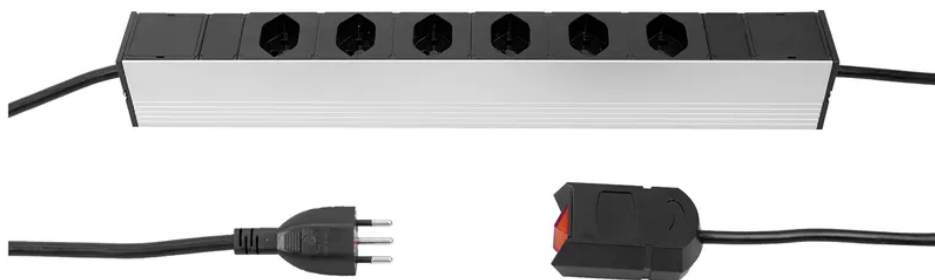

## ALU MODULAR SILVER 6xT13 3m avec interrupteur de câble externe ar/nr

N° d'article 50 00014  
Code EAN : 7611007153649

### Description

ALU MODULAR SILVER Bloc multiprise 6xT13 longitudinal, câble Td H05VV-F 3G1.5mm2 noir, longueur du câble 3m, fiche T12 avec fusible fin intégré (T10A/250V) noir, interrupteur externe de câble 2m noir, incl. équerres de fixation modulaire (emballées séparément dans un polysachet), argent/noir

## Spécifications

Type	bloc multiprise industrielle
Marque	STEFFEN
Modèle	Alu Modula
Nombre de prises	6
Type des prises	type 13
Couleur des prises	noir
Orientation des prises	en travers
Protection contre les contacts accidentels	non
Interrupteur	oui
Courant nominal	10 A
Tension nominale	230 V
Fréquence nominale	50 - 60 Hz
Puissance nominale	2300 W
Type de câble	H05VV-F (Td)
Nombre de conducteurs	3
Section du conducteur	1.5 mm <sup>2</sup>
Longueur du câble	3 m
Couleur du câble	noir
Type de fiche	type 12 avec fusible fin intégré
Possibilités de fixation	équerres de fixation modulaires
Matériau principal	aluminium, plastique
Sans halogènes	non
Résistant aux rayons UV	non
Couleur du produit	argent, noir
Utilisation	intérieur
K2 Adapté aux chantiers	non
Indice de protection	IP20
Température d'utilisation	-5...+45 °C
Fonctions de sécurité	fusible fin intégré

Fonctions supplémentaires	interrupteur de câble supplémentaire (2m)
Hauteur du produit	440 mm
Largeur du produit	50 mm
Profondeur du produit	40 mm
Poids net	0.580 Kg
Type d'emballage	ouvert