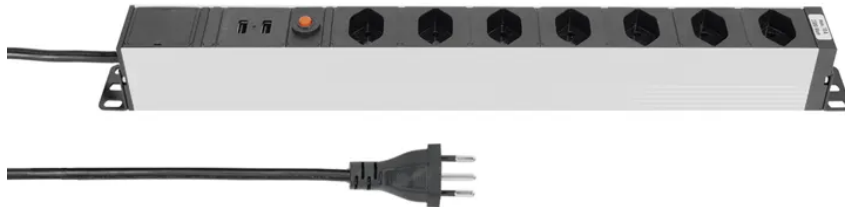

ALU MODULAR SILVER 7xT13 + 2xUSB-A 3m ar/nr

N° d'article 50 00039
Code EAN : 7611007161811

Description

ALU MODULAR SILVER Multiprise 7xT13 longitudinal + 2xUSB-A 5V/2.4A (total 12W), câble Td H05VV-F 3G1.5mm2 noir, longueur du câble 3m, fiche T12 noir, bouton de réinitialisation (protection contre les surintensités réarmable), incl. équerres de fixation modulaire, argent/noir

Spécifications

Type	bloc multiprise industrielle
Marque	STEFFEN
Modèle	Alu Modula
Nombre de prises	9
Type des prises	type 13 (7x), USB-A (2x)
Couleur des prises	noir
Orientation des prises	en travers
Protection contre les contacts accidentels	non
Interrupteur	non
Courant nominal	10 A
Tension nominale	230 V
Fréquence nominale	50 - 60 Hz
Puissance nominale	2300 W
Type de câble	H05VV-F (Td)
Nombre de conducteurs	3
Section du conducteur	1.5 mm ²
Longueur du câble	3 m
Couleur du câble	noir
Type de fiche	type 12
Possibilités de fixation	équerres de fixation modulaires
Matériau principal	aluminium, plastique
Sans halogènes	non
Résistant aux rayons UV	non
Couleur du produit	argent, noir
Utilisation	intérieur
K2 Adapté aux chantiers	non
Indice de protection	IP20
Température d'utilisation	-5...+45 °C
Fonctions de sécurité	protection de surintensité

Fonctions supplémentaires	2x USB-A 5V/2.4A (total 12W)
Hauteur du produit	440 mm
Largeur du produit	50 mm
Profondeur du produit	40 mm
Poids net	1.050 Kg
Type d'emballage	ouvert