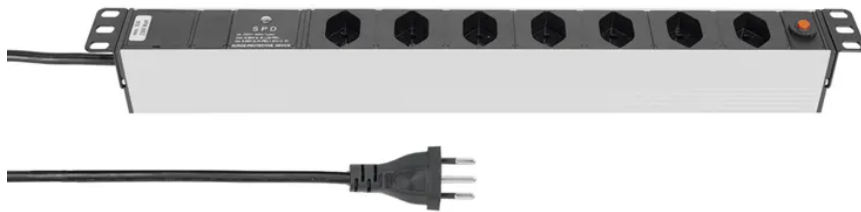

ALU MODULAR SILVER 7xT13 3m avec protection de survoltag e ar/nr

N° d'article 50 00032
Code EAN : 7611007161767

Description

ALU MODULAR SILVER Multiprise 7xT13 longitudinal + protection contre les surtensions type 3, câble Td H05VV-F 3G1.5mm2 noir, longueur du câble 3m, fiche T12 noir, bouton de réinitialisation (protection contre les surtensions réarmable), incl. équerres de fixation modulaire (emballées séparément dans un polysachet), argent/noir

Spécifications

Type	bloc multiprise industrielle
Marque	STEFFEN
Modèle	Alu Modula
Nombre de prises	7
Type des prises	type 13
Couleur des prises	noir
Orientation des prises	longitudinalement
Protection contre les contacts accidentels	non
Interrupteur	non
Courant nominal	10 A
Tension nominale	230 V
Fréquence nominale	50 - 60 Hz
Puissance nominale	2300 W
Type de câble	H05VV-F (Td)
Nombre de conducteurs	3
Section du conducteur	1.5 mm ²
Longueur du câble	3 m
Couleur du câble	noir
Type de fiche	type 12
Possibilités de fixation	équerres de fixation modulaires
Matériau principal	aluminium, plastique
Sans halogènes	non
Résistant aux rayons UV	non
Couleur du produit	argent, noir
Utilisation	intérieur
K2 Adapté aux chantiers	non
Indice de protection	IP20
Température d'utilisation	-5...+45 °C
Fonctions de sécurité	protection contre la surcharge

Hauteur du produit	440 mm
Largeur du produit	50 mm
Profondeur du produit	40 mm
Poids net	1.120 Kg
Type d'emballage	ouvert
