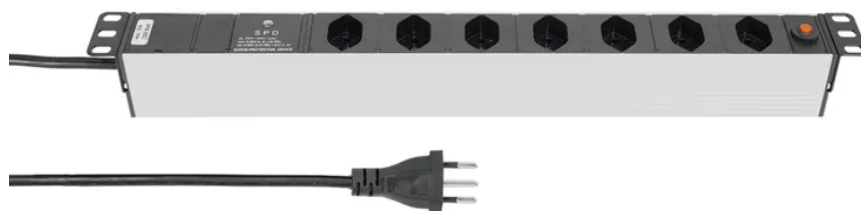

## ALU MODULAR SILVER 7xT13 3m avec protection de survoltag ar/nr

N° d'article 50 00032  
Code EAN : 7611007161767

### Description

ALU MODULAR SILVER Multiprise 7xT13 longitudinal + protection contre les surtensions type 3, câble Td H05VV-F 3G1.5mm2 noir, longueur du câble 3m, fiche T12 noir, bouton de réinitialisation (protection contre les surtensions réarmable), incl. équerres de fixation modulaire (emballées séparément dans un polysachet), argent/noir

## Spécifications

Type	bloc multiprise industrielle
Marque	STEFFEN
Modèle	Alu Modula
Nombre de prises	7
Type des prises	type 13
Couleur des prises	noir
Orientation des prises	longitudinalement
Protection contre les contacts accidentels	non
Interrupteur	non
Courant nominal	10 A
Tension nominale	230 V
Fréquence nominale	50 - 60 Hz
Puissance nominale	2300 W
Type de câble	H05VV-F (Td)
Nombre de conducteurs	3
Section du conducteur	1.5 mm <sup>2</sup>
Longueur du câble	3 m
Couleur du câble	noir
Type de fiche	type 12
Possibilités de fixation	équerres de fixation modulaires
Matériau principal	aluminium, plastique
Sans halogènes	non
Résistant aux rayons UV	non
Couleur du produit	argent, noir
Utilisation	intérieur
K2 Adapté aux chantiers	non
Indice de protection	IP20
Température d'utilisation	-5...+45 °C
Fonctions de sécurité	protection contre la surcharge

Hauteur du produit	440 mm
Largeur du produit	50 mm
Profondeur du produit	40 mm
Poids net	1.120 Kg
Type d'emballage	ouvert