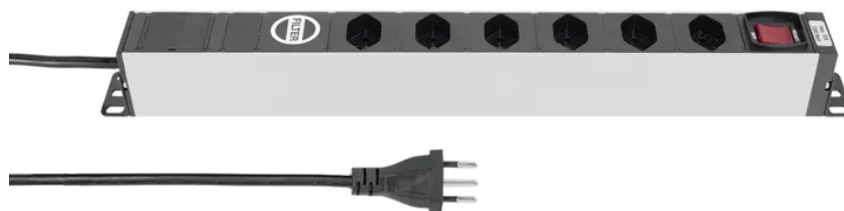

ALU MODULAR SILVER Multiprise 6xT13 3m avec filtre et interrupteur ar/nr

N° d'article 50 00030
Code EAN : 7611007163518

Description

ALU MODULAR SILVER Bloc multiprise 6xT13 longitudinal + filtre de réseau 10A, câble Td H05VV-F 3G1.5mm2 noir, longueur du câble 3m, fiche T12 noir, bouton de réinitialisation (interrupteur ON-OFF avec protection contre les surintensités réarmable), incl. équerres de fixation modulaire (emballées séparément dans un polysachet), argent/noir

Spécifications

Type	bloc multiprise industrielle
Marque	STEFFEN
Modèle	Alu Modula
Nombre de prises	5
Type des prises	type 13
Couleur des prises	noir
Orientation des prises	longitudinalement
Protection contre les contacts accidentels	non
Interrupteur	oui
Courant nominal	10 A
Tension nominale	230 V
Fréquence nominale	50 - 60 Hz
Puissance nominale	2300 W
Type de câble	H05VV-F (Td)
Nombre de conducteurs	3
Section du conducteur	1.5 mm ²
Longueur du câble	3 m
Couleur du câble	noir
Type de fiche	type 12
Possibilités de fixation	équerres de fixation modulaires
Matériau principal	aluminium, plastique
Sans halogènes	non
Résistant aux rayons UV	non
Couleur du produit	argent, noir
Utilisation	intérieur
K2 Adapté aux chantiers	non
Indice de protection	IP20
Température d'utilisation	-5...+45 °C
Fonctions de sécurité	interrupteur à protection de surintensité

Fonctions supplémentaires	filtre antiparasite intégré 10 A
Hauteur du produit	440 mm
Largeur du produit	50 mm
Profondeur du produit	40 mm
Poids net	1.020 Kg
Type d'emballage	ouvert