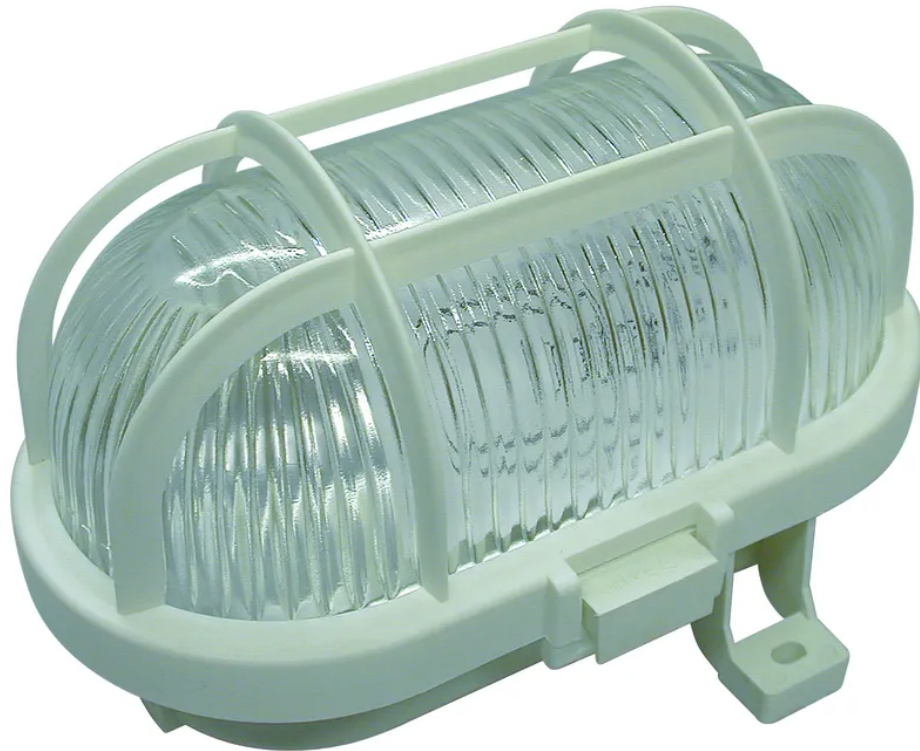

## Armature oval 60W bl avec grille

N° d'article 11 5251 WEISS  
Code EAN : 4017506072550

---

### Description

Armature oval 60W bl avec grille

---

### Spécifications

Type	lampe murale
Marque	STEFFEN
Modèle	lampe ovale 60 W avec étrier métallique
Douille	E27
Courant nominal	10 A
Tension nominale	230 V
Puissance nominale	100 W
Couleur du produit	blanc, transparent
Matériau principal	plastique
Sans halogènes	non
Résistant aux rayons UV	non
Utilisation	intérieur, extérieur
K2 Adapté aux chantiers	non
Indice de protection	IP44
Température d'utilisation	-20...+40 °C
Fonctions de sécurité	grille de protection
Hauteur du produit	110 mm
Largeur du produit	180 mm
Profondeur du produit	120 mm
Poids net	0.420 Kg
Type d'emballage	ouvert