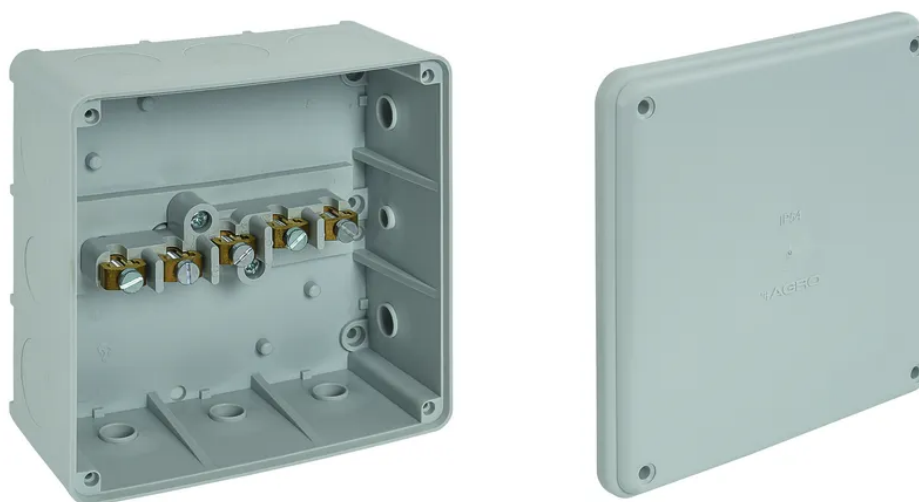

## Boîte de dérivation apparente 142x142x71mm avec bornes 5x6mm<sup>2</sup>

N° d'article 07 31 0106  
Code EAN : 7611614038018

---

### Description

Boîte de dérivation apparente 142x142x71mm, avec bornes 5x6mm<sup>2</sup>, IP54, testé au filament incandescent 850° sans halogène

---

## Specifications

Type	boîte de dérivation apparente
Marque	AGRO
Modèle	142 x 142 x 71 mm
Contenu	1 Stk.
Nombre d'entrées	12
Type de raccordement	bornes à vis
Nombre points de connexion	5
Section de raccordement	6 mm <sup>2</sup>
Convient pour les diamètres de câble	9 - 14 / 14 - 22 mm
Résistance au fil incandescent	850 °C
Couleur du produit	gris clair
Matériau principal	plastique
Sans halogènes	oui
Résistant aux rayons UV	non
Utilisation	apparent
Indice de protection	IP54
Température d'utilisation	-5...+60 °C
Hauteur du produit	142 mm
Largeur du produit	142 mm
Profondeur du produit	71 mm
Poids net	0.360 Kg
Type d'emballage	ouvert