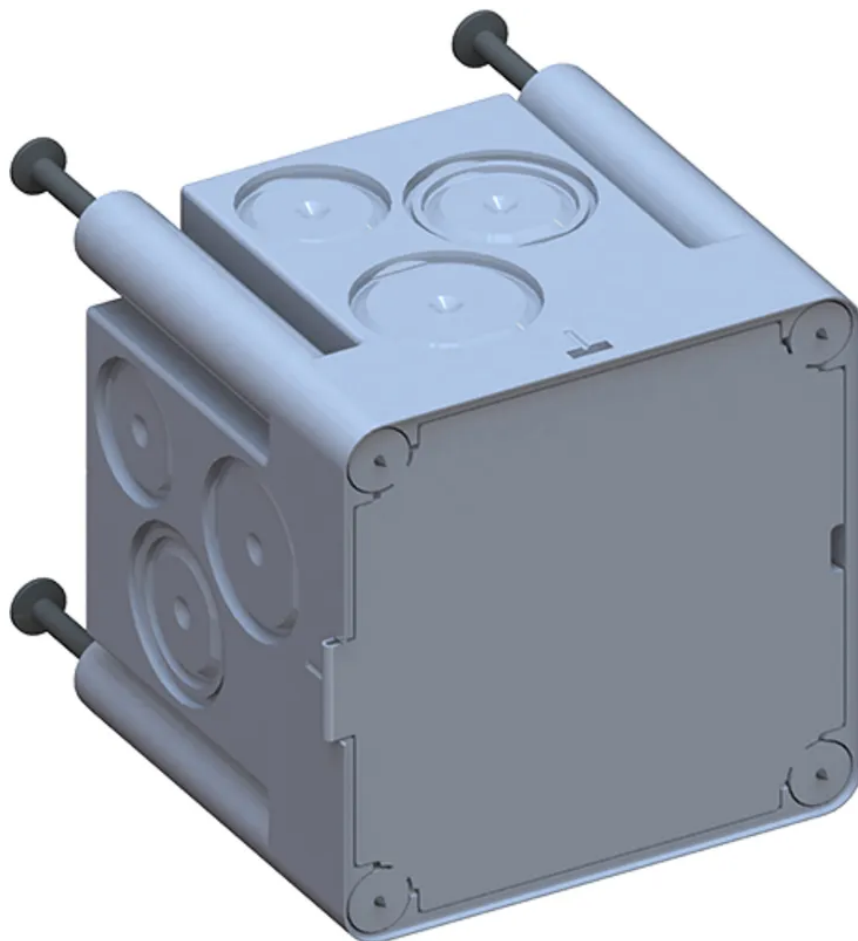

## Boîte encastrée 1x1

N° d'article 55 00008  
Code EAN : 7611614309088

---

### Description

Boîte encastrée 1x1, avec couvercle de protection et clous, 77x77x70

---

### Spécifications

Type	boîte d'encastrement
Marque	AGRO
Modèle	Gr.1 x 1 avec couvercle de protection
Contenu	1 Stk.
Nombre d'entrées	10
Entrées de tube	M20, M25, M32
Résistance au fil incandescent	650 °C
Couleur du produit	gris
Matériau principal	plastique
Sans halogènes	oui
Résistant aux rayons UV	non
Utilisation	à encastrer
Fonctions de sécurité	profondeur supplémentaire, couvercle de protection et construction robuste
Fonctions supplémentaires	4 clous prémontés inclus
Hauteur du produit	77 mm
Largeur du produit	77 mm
Profondeur du produit	70 mm
Poids net	0.050 Kg
Type d'emballage	ouvert