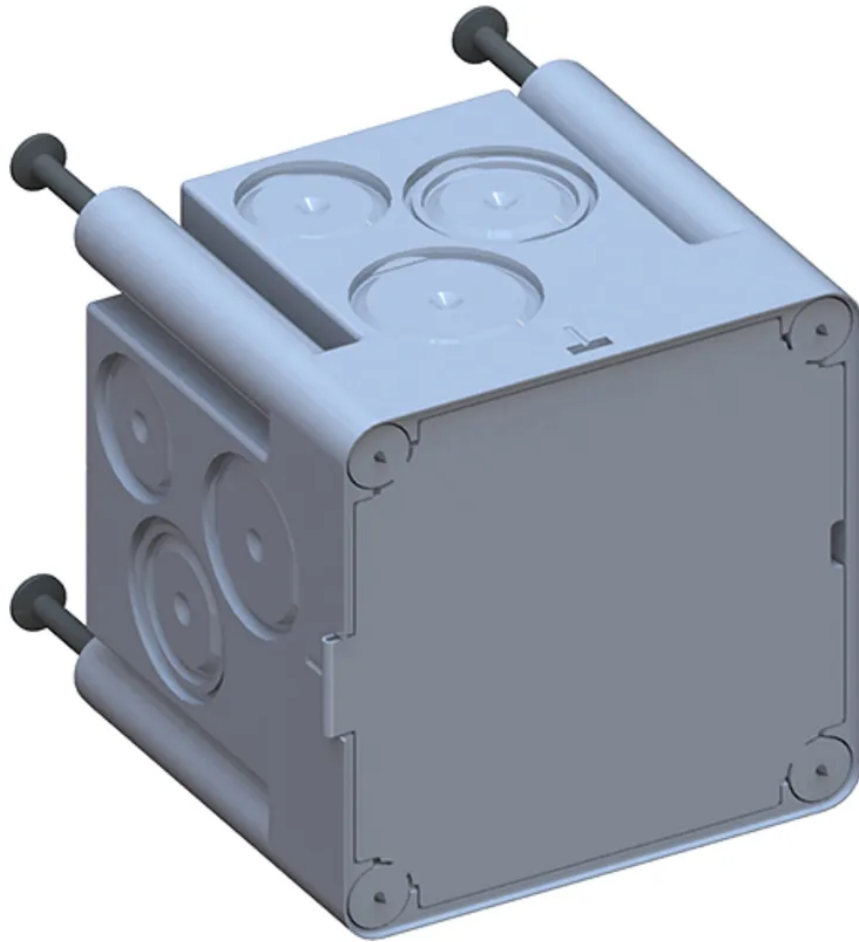

Boîte encastrée 1x1

N° d'article 55 00008
Code EAN : 7611614309088

Description

Boîte encastrée 1x1, avec couvercle de protection et clous, 77x77x70

Spécifications

Type	boîte d'encastrement
Marque	AGRO
Modèle	Gr.1 x 1 avec couvercle de protection
Contenu	1 Stk.
Nombre d'entrées	10
Entrées de tube	M20, M25, M32
Résistance au fil incandescent	650 °C
Couleur du produit	gris
Matériau principal	plastique
Sans halogènes	oui
Résistant aux rayons UV	non
Utilisation	à encastrer
Fonctions de sécurité	profondeur supplémentaire, couvercle de protection et construction robuste
Fonctions supplémentaires	4 clous prémontés inclus
Hauteur du produit	77 mm
Largeur du produit	77 mm
Profondeur du produit	70 mm
Poids net	0.050 Kg
Type d'emballage	ouvert