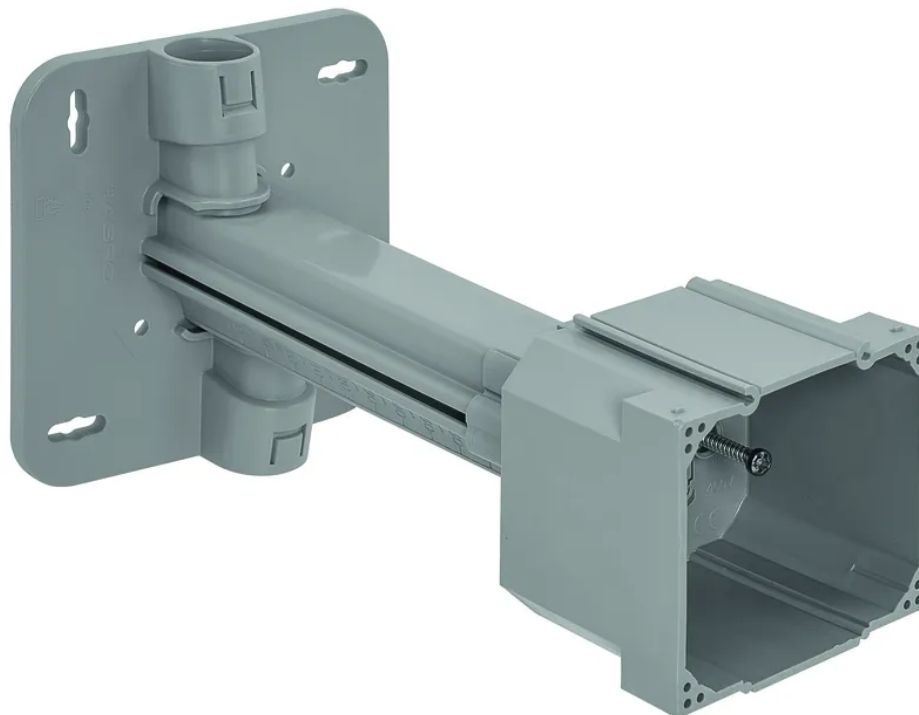

Boîte encastrée télescopique 1x1 105x105mm

N° d'article 07 1221
Code EAN : 7611614251165

Description

Boîte encastrée télescopique 1x1 105x105mm, épaisseur d'isolation 80-200mm, testé au filament incandescent 850° sans halogène

Spécifications

Type	support d'appareils télescopique
Marque	AGRO
Modèle	80 - 200 mm Gr.1 x 1
Contenu	1 Stk.
Nombre d'entrées	2
Résistance au fil incandescent	850 °C
Couleur du produit	gris clair
Matériau principal	plastique
Sans halogènes	oui
Résistant aux rayons UV	non
Utilisation	à encastrer
Fonctions de sécurité	montage sûr de prises ou d'interrupteurs dans les façades extérieures isolées
Fonctions supplémentaires	adaptable en continu à l'épaisseur de l'isolation (80 mm à 200 mm)
Fonctions supplémentaires	combinaisons multiples possibles
Fonctions supplémentaires	2 entrées de tuyaux sur la plaque de socle
Hauteur du produit	105 mm
Largeur du produit	105 mm
Profondeur du produit	80 mm
Poids net	0.110 Kg
Type d'emballage	ouvert