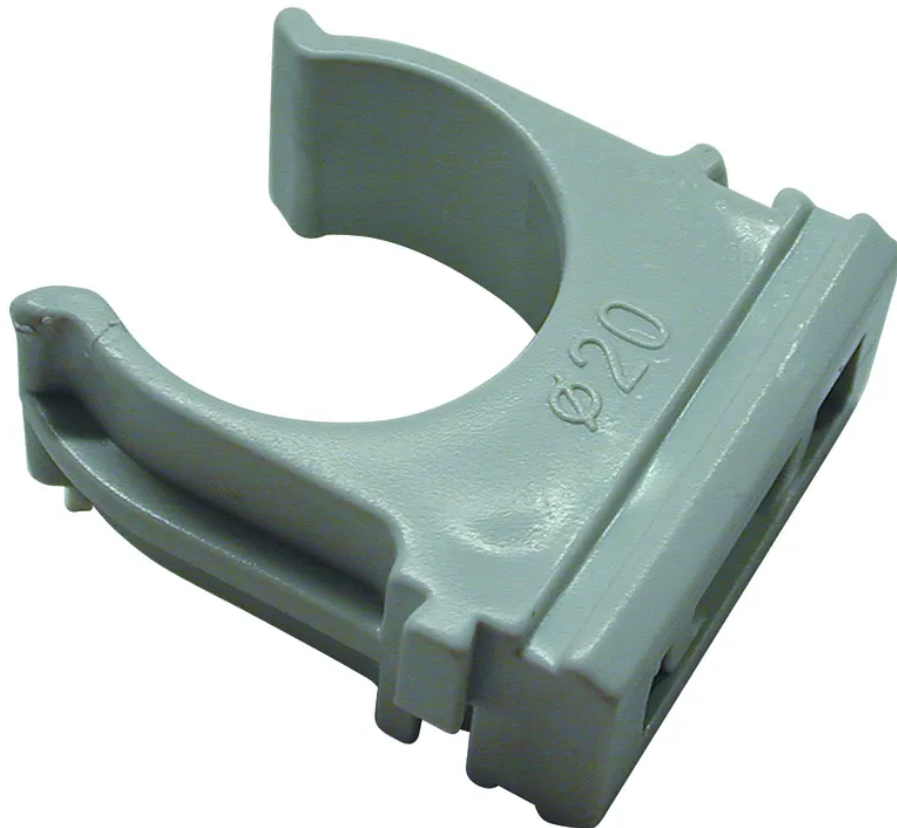

Bride M25 gris claire sachet 10 pcs.

N° d'article 08S732540 10
Code EAN : 7611007135133

Description

Bride M25 gris claire sachet 10 pcs.

Spécifications

Type	bride de serrage plastique
Marque	STEFFEN
Modèle	M25
Taille nominale	M25
Installation sur bois	oui
Installation dans paroi creuse	oui
Installation en béton	oui
Installation souterraine	oui
Installation à l'extérieur	oui
Couleur du produit	gris
Matériau principal	plastique
Sans halogènes	non
Résistant aux rayons UV	non
Utilisation	intérieur, extérieur
Température d'utilisation	-15...+80 °C
Fonctions de sécurité	résistant aux chocs
Hauteur du produit	10 mm
Largeur du produit	30 mm
Profondeur du produit	30 mm
Poids net	0.004 Kg
Type d'emballage	sachet polyéthylène avec étiquette de selle