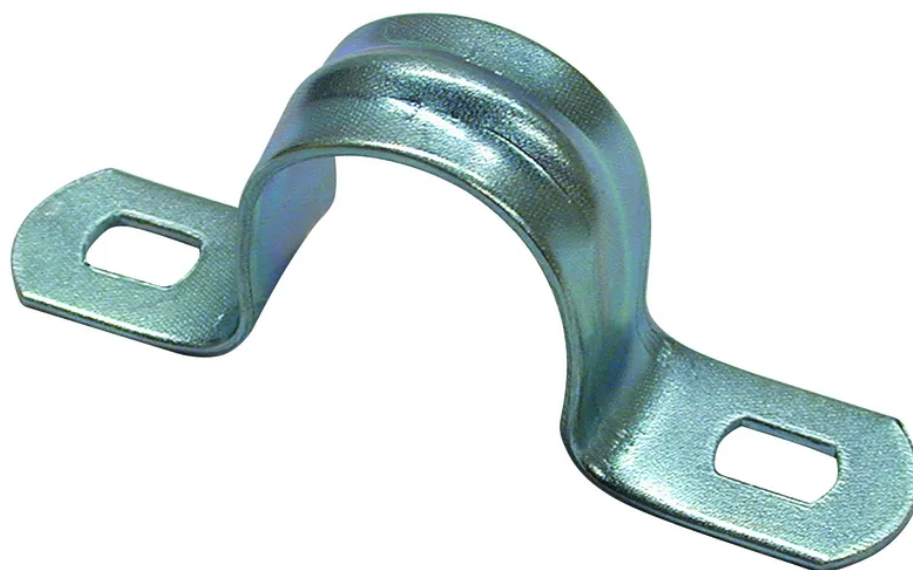

## Bride métal M25 zingué à 2 pattes 10 pièces

N° d'article 088812550 10  
Code EAN : 7611007035341

---

### Description

Bride métal M25 zingué à 2 pattes 10 pièces

---

### Spécifications

Bauform	à 2 lèvre
Farbe	métal
Nenngösse	M25
Werkstoff	métal
Marke	STEFFEN