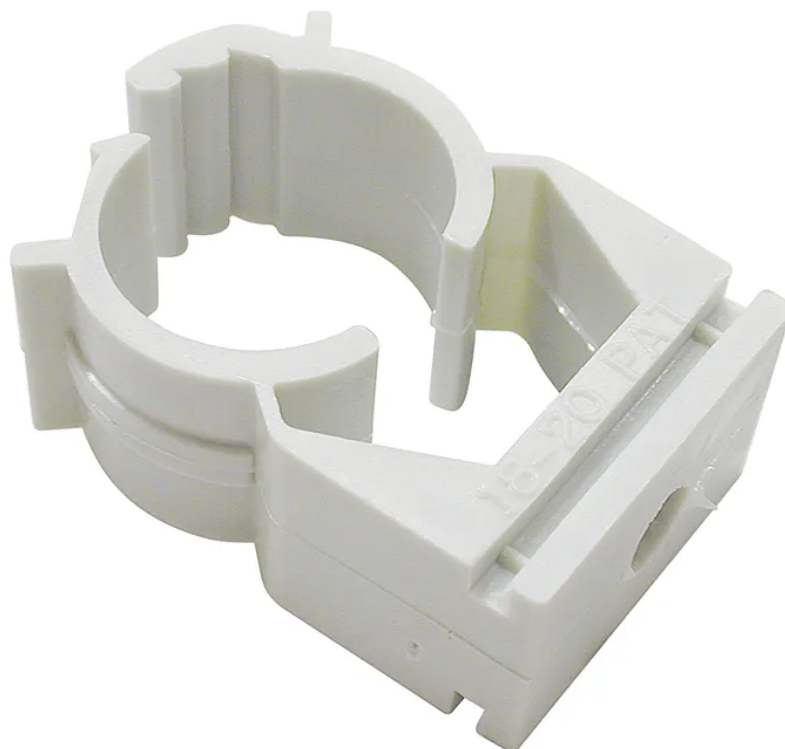

Brides 'FIX' M16 gris à 5 pièces

N° d'article 08S721640 05
Code EAN : 7611007041564

Description

Brides 'FIX' M16 gris à 5 pièces

Spécifications

Type	bride fixe
Marque	STEFFEN
Modèle	M16
Taille nominale	M16
Diamètre extérieur	16 mm
Diamètre intérieur	15 mm
Ignifuge	oui
Installation sur bois	oui
Installation dans paroi creuse	oui
Installation en béton	oui
Installation souterraine	oui
Installation à l'extérieur	oui
Couleur du produit	gris
Matériau principal	plastique
Sans halogènes	oui
Résistant aux rayons UV	non
Utilisation	intérieur, extérieur
Température d'utilisation	-15...+80 °C
Fonctions de sécurité	ne se propage pas
Hauteur du produit	30 mm
Largeur du produit	16 mm
Profondeur du produit	20 mm
Poids net	0.007 Kg
Type d'emballage	sachet polyéthylène avec étiquette de selle