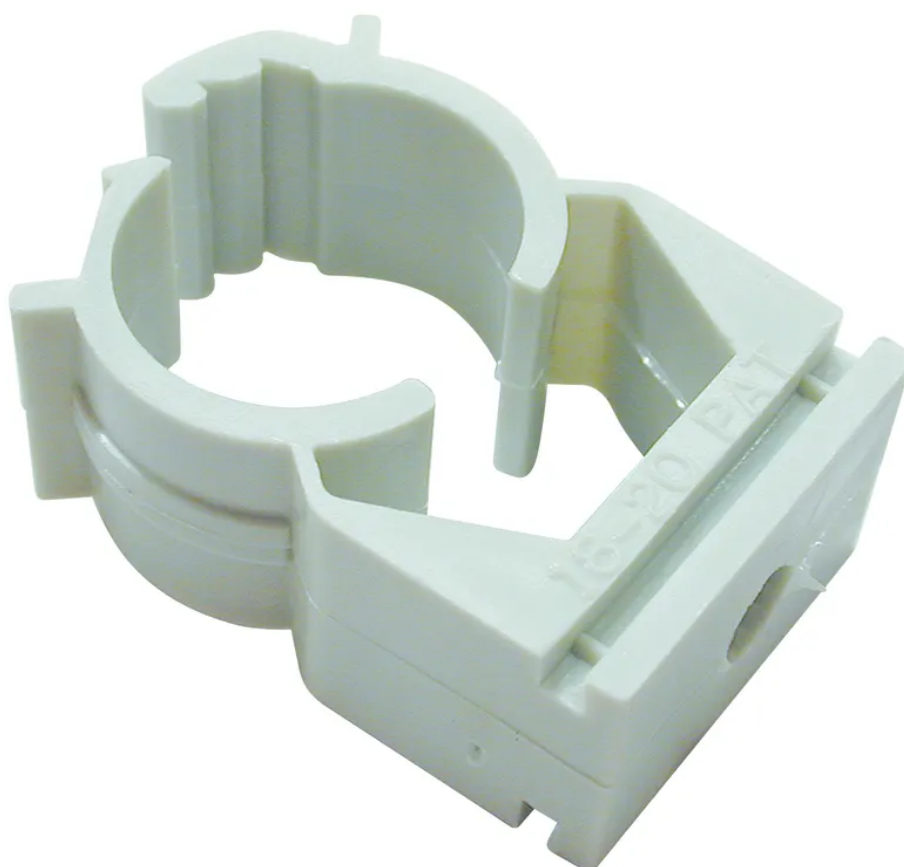

Brides 'FIX' M20 gris 5 pièces

N° d'article 08S722040 05
Code EAN : 7611007037802

Description

Brides 'FIX' M20 gris 5 pièces

Spécifications

Type	bride fixe
Marque	STEFFEN
Modèle	M20
Taille nominale	M20
Diamètre extérieur	20 mm
Diamètre intérieur	18 mm
Ignifuge	oui
Installation sur bois	oui
Installation dans paroi creuse	oui
Installation en béton	oui
Installation souterraine	oui
Installation à l'extérieur	oui
Couleur du produit	gris
Matériau principal	plastique
Sans halogènes	oui
Résistant aux rayons UV	non
Utilisation	intérieur, extérieur
Température d'utilisation	-15...+80 °C
Fonctions de sécurité	ne se propage pas
Hauteur du produit	40 mm
Largeur du produit	20 mm
Profondeur du produit	20 mm
Poids net	0.010 Kg
Type d'emballage	sachet polyéthylène avec étiquette de selle