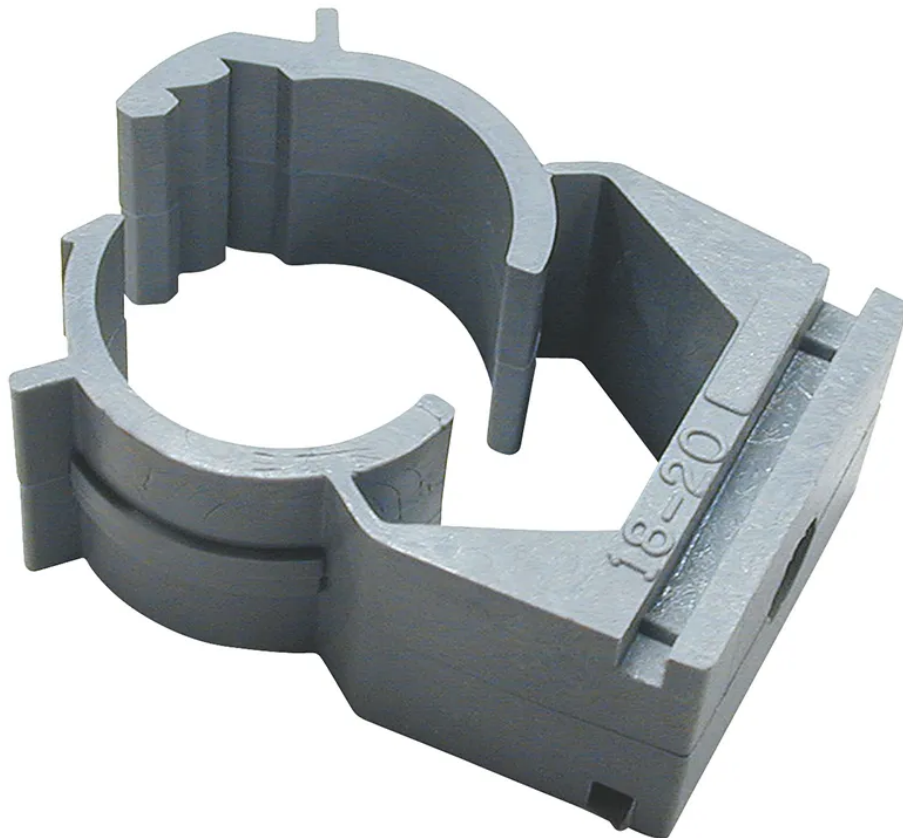

Brides 'FIX' M20 gris foncé 5 pièces

N° d'article 08S722020 05
Code EAN : 7611007035143

Description

Brides 'FIX' M20 gris foncé 5 pièces

Spécifications

Type	bride fixe
Marque	STEFFEN
Modèle	M20
Taille nominale	M20
Diamètre extérieur	20 mm
Diamètre intérieur	18 mm
Ignifuge	oui
Installation sur bois	oui
Installation dans paroi creuse	oui
Installation en béton	oui
Installation souterraine	oui
Installation à l'extérieur	oui
Couleur du produit	gris
Matériau principal	plastique
Sans halogènes	oui
Résistant aux rayons UV	non
Utilisation	intérieur, extérieur
Température d'utilisation	-15...+80 °C
Fonctions de sécurité	ne se propage pas
Hauteur du produit	40 mm
Largeur du produit	20 mm
Profondeur du produit	20 mm
Poids net	0.010 Kg
Type d'emballage	sachet polyéthylène avec étiquette de selle