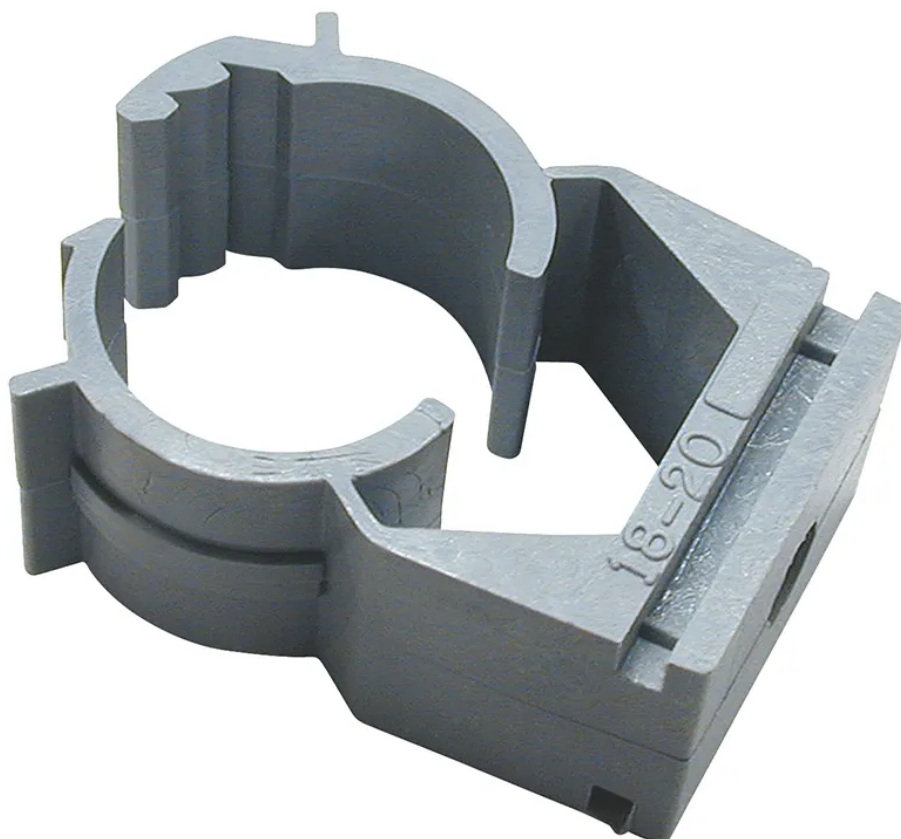

## Brides 'FIX' M20 gris foncé 5 pièces

N° d'article 08S722020 05  
Code EAN : 7611007035143

---

### Description

Brides 'FIX' M20 gris foncé 5 pièces

---

### Spécifications

Type	bride fixe
Marque	STEFFEN
Modèle	M20
Taille nominale	M20
Diamètre extérieur	20 mm
Diamètre intérieur	18 mm
Ignifuge	oui
Installation sur bois	oui
Installation dans paroi creuse	oui
Installation en béton	oui
Installation souterraine	oui
Installation à l'extérieur	oui
Couleur du produit	gris
Matériau principal	plastique
Sans halogènes	oui
Résistant aux rayons UV	non
Utilisation	intérieur, extérieur
Température d'utilisation	-15...+80 °C
Fonctions de sécurité	ne se propage pas
Hauteur du produit	40 mm
Largeur du produit	20 mm
Profondeur du produit	20 mm
Poids net	0.010 Kg
Type d'emballage	sachet polyéthylène avec étiquette de selle