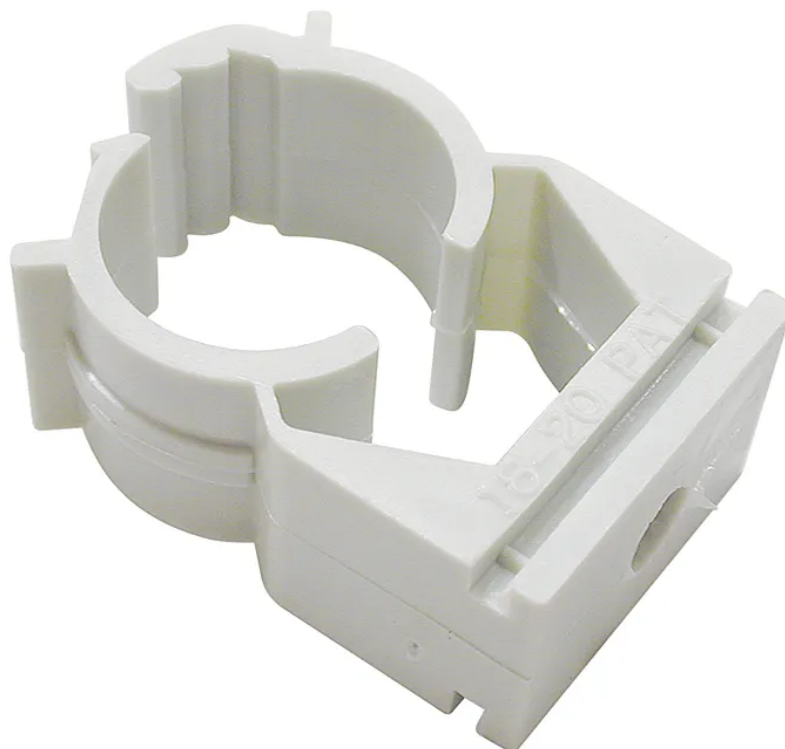

## Brides 'FIX' M25 gris 5 pièces

N° d'article 08S722540 05  
Code EAN : 7611007037819

---

### Description

Brides 'FIX' M25 gris 5 pièces

---

### Spécifications

Type	bride fixe
Marque	STEFFEN
Modèle	M25
Taille nominale	M25
Diamètre extérieur	25 mm
Diamètre intérieur	22 mm
Ignifuge	oui
Installation sur bois	oui
Installation dans paroi creuse	oui
Installation en béton	oui
Installation souterraine	oui
Installation à l'extérieur	oui
Couleur du produit	gris
Matériau principal	plastique
Sans halogènes	oui
Résistant aux rayons UV	non
Utilisation	intérieur, extérieur
Température d'utilisation	-15...+80 °C
Fonctions de sécurité	ne se propage pas
Hauteur du produit	50 mm
Largeur du produit	25 mm
Profondeur du produit	20 mm
Poids net	0.012 Kg
Type d'emballage	sachet polyéthylène avec étiquette de selle