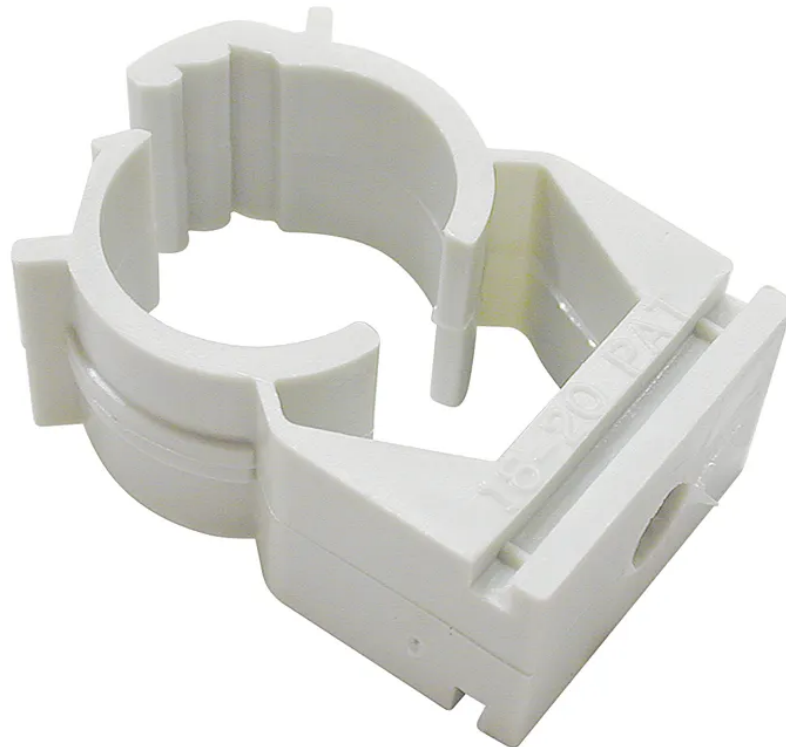

Brides 'FIX' M25 gris 5 pièces

N° d'article 08S722540 05
Code EAN : 7611007037819

Description

Brides 'FIX' M25 gris 5 pièces

Spécifications

Type	bride fixe
Marque	STEFFEN
Modèle	M25
Taille nominale	M25
Diamètre extérieur	25 mm
Diamètre intérieur	22 mm
Ignifuge	oui
Installation sur bois	oui
Installation dans paroi creuse	oui
Installation en béton	oui
Installation souterraine	oui
Installation à l'extérieur	oui
Couleur du produit	gris
Matériau principal	plastique
Sans halogènes	oui
Résistant aux rayons UV	non
Utilisation	intérieur, extérieur
Température d'utilisation	-15...+80 °C
Fonctions de sécurité	ne se propage pas
Hauteur du produit	50 mm
Largeur du produit	25 mm
Profondeur du produit	20 mm
Poids net	0.012 Kg
Type d'emballage	sachet polyéthylène avec étiquette de selle