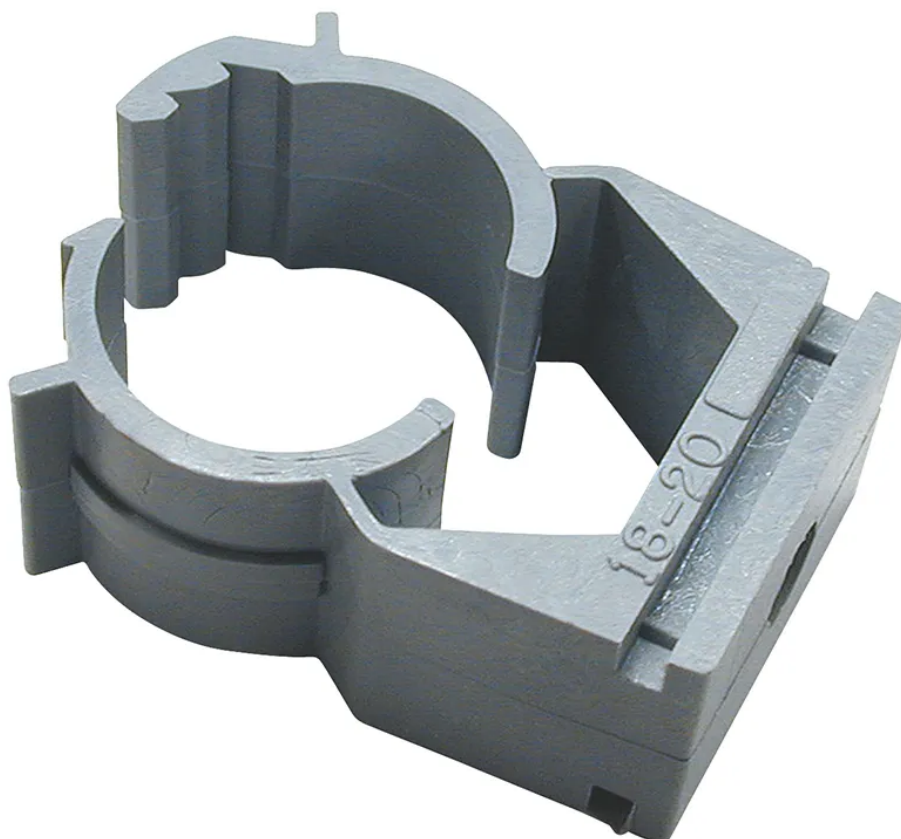

## Brides 'FIX' M25 gris foncé 5 pièces

N° d'article 08S722520 05  
Code EAN : 7611007035167

---

### Description

Brides 'FIX' M25 gris foncé 5 pièces

---

### Spécifications

Type	bride fixe
Marque	STEFFEN
Modèle	M25
Taille nominale	M25
Diamètre extérieur	25 mm
Diamètre intérieur	22 mm
Ignifuge	oui
Installation sur bois	oui
Installation dans paroi creuse	oui
Installation en béton	oui
Installation souterraine	oui
Installation à l'extérieur	oui
Couleur du produit	gris
Matériau principal	plastique
Sans halogènes	oui
Résistant aux rayons UV	non
Utilisation	intérieur, extérieur
Température d'utilisation	-15...+80 °C
Fonctions de sécurité	ne se propage pas
Hauteur du produit	50 mm
Largeur du produit	25 mm
Profondeur du produit	20 mm
Poids net	0.012 Kg
Type d'emballage	sachet polyéthylène avec étiquette de selle