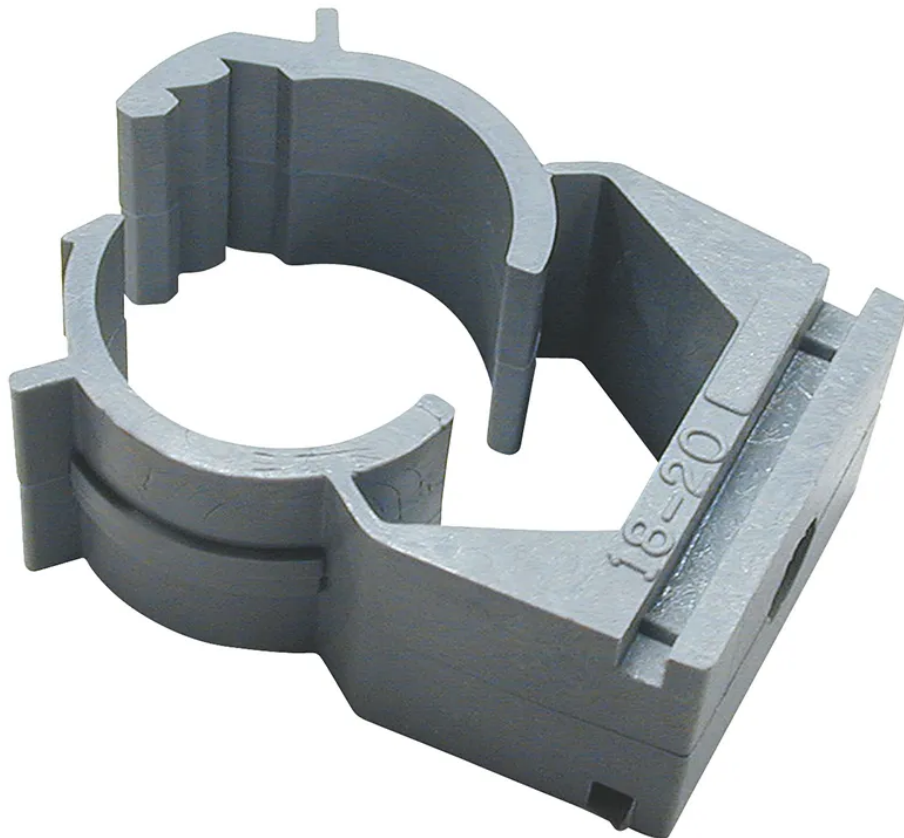

## Brides 'FIX' M25 gris foncé 5 pièces

N° d'article 08S722520 05  
Code EAN : 7611007035167

---

### Description

Brides 'FIX' M25 gris foncé 5 pièces

---

### Spécifications

|                                |   |
|--------------------------------|---|
| Type                           | bride fixe                                  |
| Marque                         | STEFFEN                                     |
| Modèle                         | M25   |
| Taille nominale                | M25   |
| Diamètre extérieur             | 25 mm                                       |
| Diamètre intérieur             | 22 mm                                       |
| Ignifuge                       | oui   |
| Installation sur bois          | oui   |
| Installation dans paroi creuse | oui   |
| Installation en béton          | oui   |
| Installation souterraine       | oui   |
| Installation à l'extérieur     | oui   |
| Couleur du produit             | gris  |
| Matériau principal             | plastique                                   |
| Sans halogènes                 | oui   |
| Résistant aux rayons UV        | non   |
| Utilisation                    | intérieur, extérieur                        |
| Température d'utilisation      | -15...+80 °C                                |
| Fonctions de sécurité          | ne se propage pas                           |
| Hauteur du produit             | 50 mm                                       |
| Largeur du produit             | 25 mm                                       |
| Profondeur du produit          | 20 mm                                       |
| Poids net                      | 0.012 Kg                                    |
| Type d'emballage               | sachet polyéthylène avec étiquette de selle |