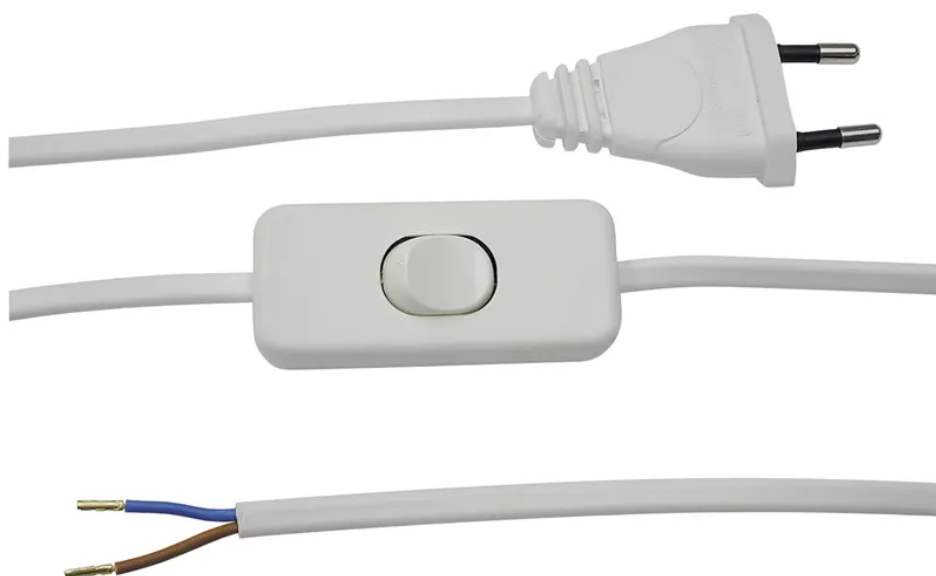

## Câble de raccordement Tdlf 2x0.75mm<sup>2</sup> 1.8m T26 avec interrupteur à cordon bl

N° d'article 03S1332 180 S  
Code EAN : 7611007419271

---

### Description

Câble de raccordement Tdlf H03VVH2-F 2x0.75mm<sup>2</sup>, longueur du câble 1.8m, 1. côté fiche T26, 2. côté gaine de câble dénudée 30mm et isolation de fils dénudée 6mm avec embouts, incl. interrupteur à cordon intégré, blanc

## Specifications

Type	câble de raccordement
Marque	STEFFEN
Modèle	Tdlf
Type de câble	H03VVH2-F
Nombre de conducteurs	2
Section du conducteur	0.75 mm <sup>2</sup>
Longueur du câble	1.8 m
Couleur du câble	blanc
Matériau de la gaine extérieure	PVC
Matériau de l'isolation du fil	PVC
Type de fiche	type 26
Courant nominal	2.5 A
Tension nominale	250 V
Sans halogènes	non
Résistant aux rayons UV	oui
Utilisation	intérieur
K2 Adapté aux chantiers	non
Température d'utilisation	mobile -5...+70 °C °C
Hauteur du produit	30 mm
Largeur du produit	220 mm
Profondeur du produit	90 mm
Poids net	0.120 Kg
Type d'emballage	blister