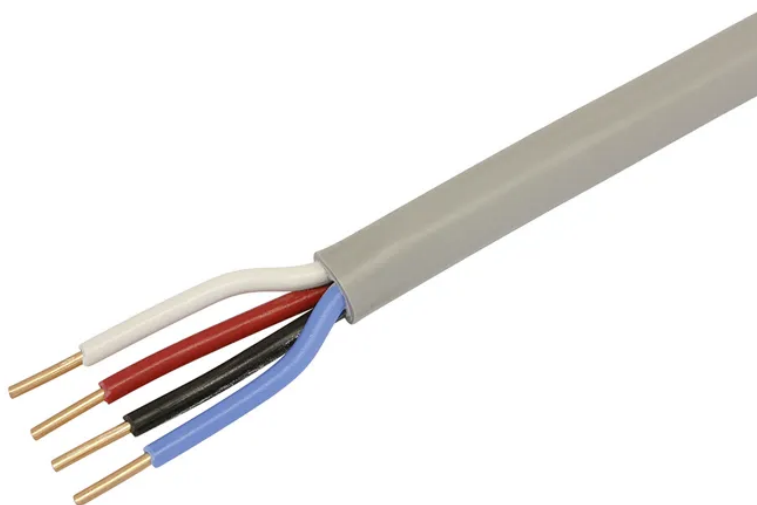

Câble LIHH 4x1.5mm² JZ gris, bobine 100m

N° d'article 02 818
Code EAN : 7612378111696

Description

Câble LIHH 4x1.5mm² JZ gris, bobine 100m

Spécifications

Type	câble FE05
Marque	STEFFEN
Modèle	bobine
Type de câble	CH-N1EZ1-U
Nombre de conducteurs	4
Section du conducteur	1.5 mm ²
Forme du conducteur	rond
Matériau du conducteur	cuiivre
Classe du conducteur	classe 1 = monofilaire
Longueur du fil - du câble	100 m
Couleur du câble	gris
Matériau de la gaine extérieure	copolymère de polyoléfine
Matériau de l'isolation du fil	copolymère de polyoléfine
Sans halogènes	oui
Résistant aux rayons UV	non
Utilisation	comme câble d'installation non polluant
Température d'utilisation	permanente -20...+70 °C °C
Fonctions de sécurité	câble d'installation ignifugé
Fonctions supplémentaires	faible formation de fumée
Hauteur du produit	200 mm
Largeur du produit	270 mm
Profondeur du produit	270 mm
Poids net	10.600 Kg
Type d'emballage	ouvert