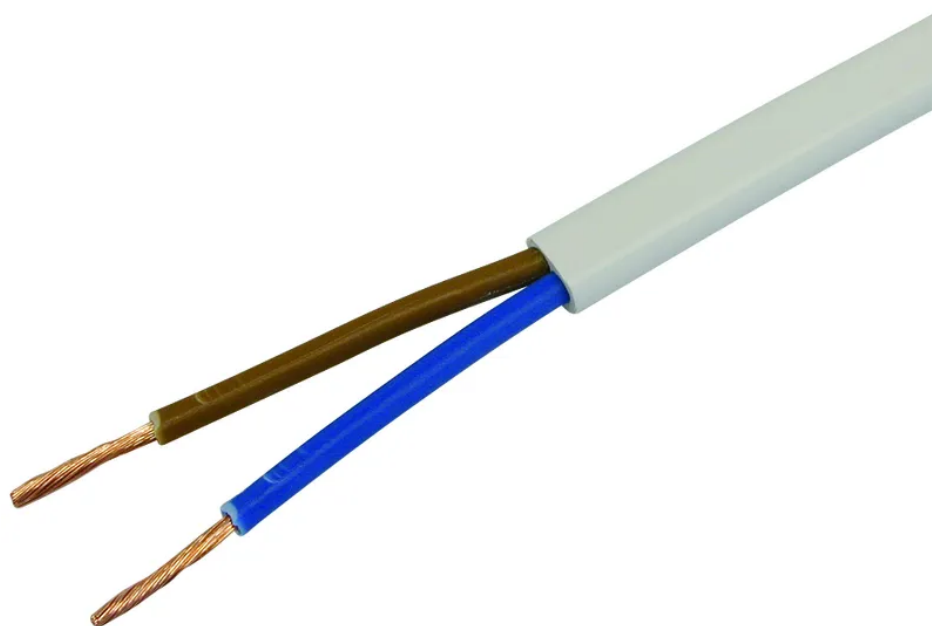

## Câble Tdf 2x1mm<sup>2</sup> blanc bague 10m

N° d'article 02 645 10  
Code EAN : 7612378113638

---

### Description

Câble Tdf (H05VWH2-F) 2x1mm<sup>2</sup> blanc, bague 10m

---

### Spécifications

Aufbau	plat
Typ	TDF
Leiterart	feindr
HAR	H05VVH2-F
Aderzahl	2
mm <sup>2</sup>	1
Farbe	blanc
Länge	10
Einheit	anneau