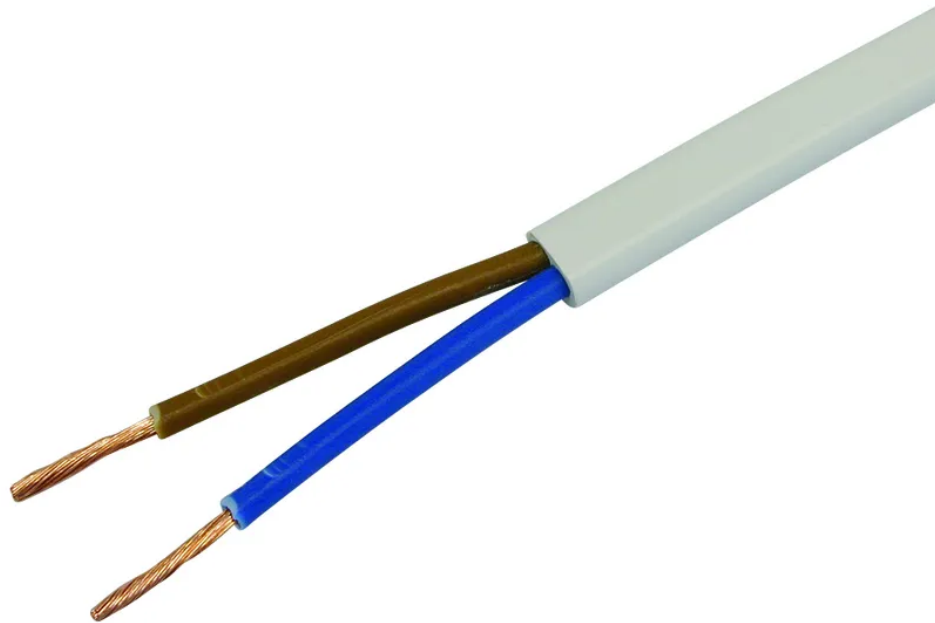

Câble Tdf 2x1mm² blanc bague 5m

N° d'article 02 645 05
Code EAN : 7612378014546

Description

Câble Tdf (H05VH2-F) 2x1mm² blanc, bague 5m

Spécifications

Type	câble Tdf
Marque	STEFFEN
Modèle	anneau
Type de câble	H05VVH2-F
Nombre de conducteurs	2
Section du conducteur	1 mm ²
Forme du conducteur	plat
Matériau du conducteur	cuiivre
Classe du conducteur	classe 5 = fil fin
Longueur du fil - du câble	5 m
Couleur du câble	blanc
Matériau de la gaine extérieure	PVC
Matériau de l'isolation du fil	PVC
Sans halogènes	non
Résistant aux rayons UV	oui
Utilisation	comme conducteur de raccordement et de commande
K2 Adapté aux chantiers	non
Température d'utilisation	mobile -5...+70 °C °C
Hauteur du produit	40 mm
Largeur du produit	120 mm
Profondeur du produit	120 mm
Poids net	0.830 Kg
Type d'emballage	banderole