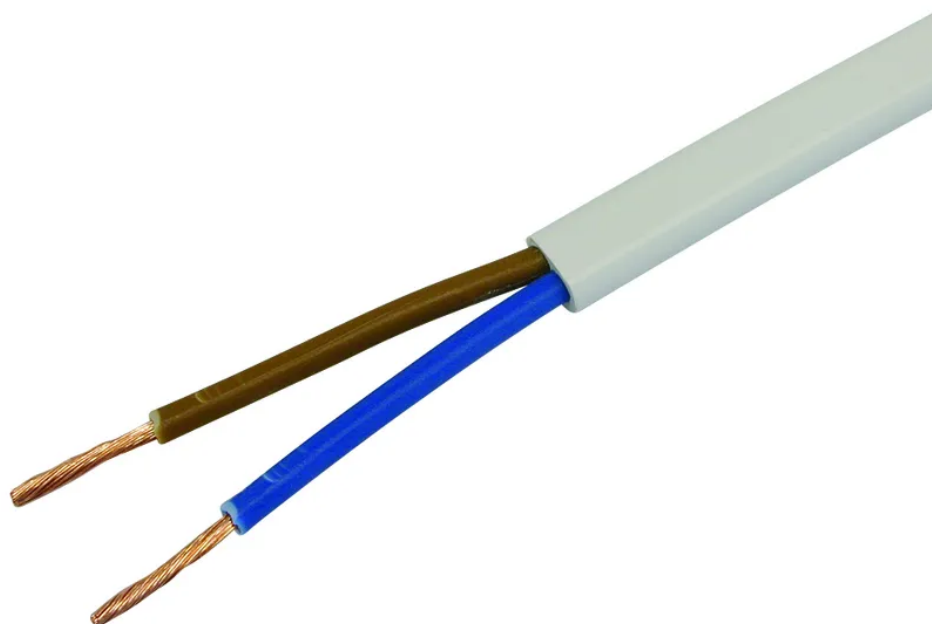

Câble Tdf 2x1mm² blanc, bobine 100m

N° d'article 02 645 S
Code EAN : 7611007306632

Description

Câble Tdf (H05VWH2-F) 2x1mm² blanc, bobine 100m

Spécifications

Type	câble Tdf
Marque	STEFFEN
Modèle	bobine
Type de câble	H05VVH2-F
Nombre de conducteurs	2
Section du conducteur	1 mm ²
Forme du conducteur	plat
Matériau du conducteur	cuiivre
Classe du conducteur	classe 5 = fil fin
Longueur du fil - du câble	100 m
Couleur du câble	blanc
Matériau de la gaine extérieure	PVC
Matériau de l'isolation du fil	PVC
Sans halogènes	non
Résistant aux rayons UV	oui
Utilisation	comme conducteur de raccordement et de commande
K2 Adapté aux chantiers	non
Température d'utilisation	mobile -5...+70 °C °C
Hauteur du produit	170 mm
Largeur du produit	240 mm
Profondeur du produit	240 mm
Poids net	5.040 Kg
Type d'emballage	ouvert