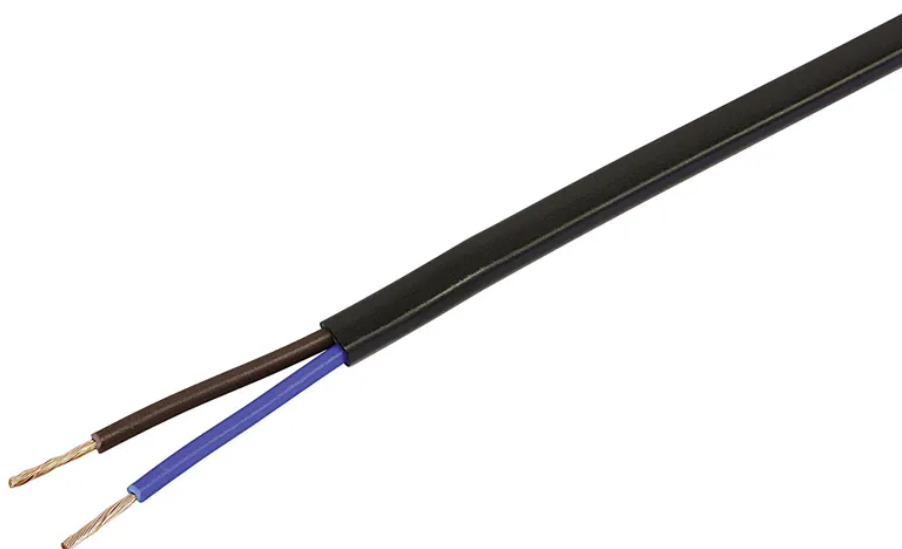

Câble Tdlf 2x0.75mm² noir bague 5m

N° d'article 02 636 05
Code EAN : 7612378113751

Description

Câble Tdlf (H03VH2-F) 2x0.75mm² noir, bague 5m

Spécifications

Type	câble Tdlf
Marque	STEFFEN
Modèle	anneau
Type de câble	H03VVH2-F
Nombre de conducteurs	2
Section du conducteur	0.75 mm ²
Forme du conducteur	plat
Matériau du conducteur	cuivre
Classe du conducteur	classe 5 = fil fin
Longueur du fil - du câble	5 m
Couleur du câble	noir
Matériau de la gaine extérieure	PVC
Matériau de l'isolation du fil	PVC
Sans halogènes	non
Résistant aux rayons UV	oui
Utilisation	comme conducteur de raccordement et de commande
K2 Adapté aux chantiers	non
Température d'utilisation	mobile -5...+70 °C °C
Hauteur du produit	40 mm
Largeur du produit	120 mm
Profondeur du produit	120 mm
Poids net	0.210 Kg
Type d'emballage	banderole