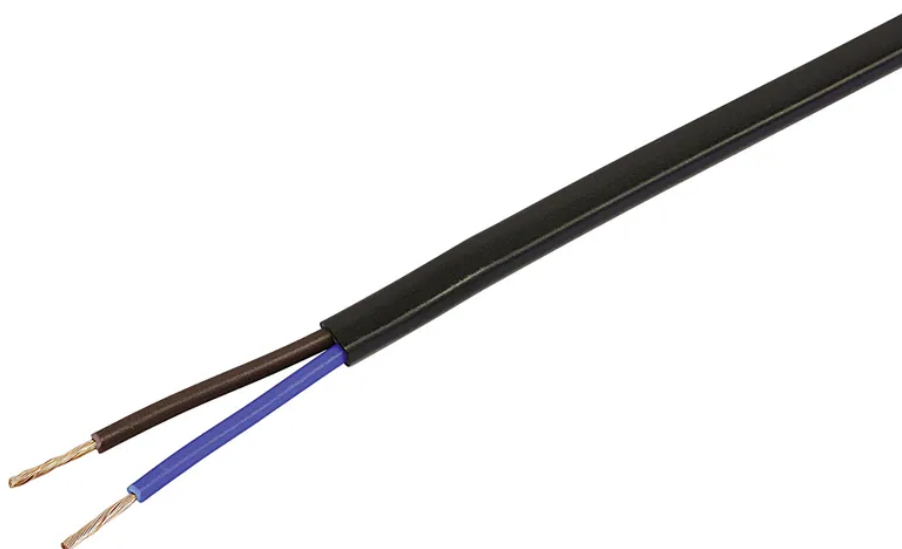

Câble Tdlf 2x0.75mm² noir bague 5m

N° d'article 02 636 05
Code EAN : 7612378113751

Description

Câble Tdlf (H03VH2-F) 2x0.75mm² noir, bague 5m

Spécifications

Type	câble Tdlf
Marque	STEFFEN
Modèle	anneau
Type de câble	H03VVH2-F
Nombre de conducteurs	2
Section du conducteur	0.75 mm ²
Forme du conducteur	plat
Matériau du conducteur	cuiivre
Classe du conducteur	classe 5 = fil fin
Longueur du fil - du câble	5 m
Couleur du câble	noir
Matériau de la gaine extérieure	PVC
Matériau de l'isolation du fil	PVC
Sans halogènes	non
Résistant aux rayons UV	oui
Utilisation	comme conducteur de raccordement et de commande
K2 Adapté aux chantiers	non
Température d'utilisation	mobile -5...+70 °C °C
Hauteur du produit	40 mm
Largeur du produit	120 mm
Profondeur du produit	120 mm
Poids net	0.210 Kg
Type d'emballage	banderole