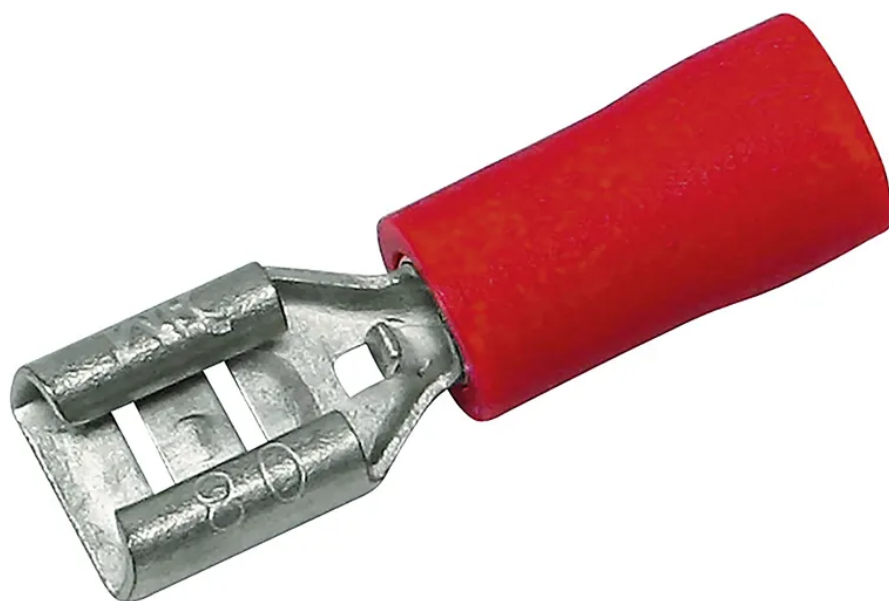

Cosse plate isolée 4.8x0.5mm (0.25-1.5mm²) rouge UE 6 pcs.

N° d'article 0491762
Code EAN : 7611007525729

Description

Cosse plate isolée 4.8x0.5mm, section de raccordement 0.25-1.5mm², rouge, UE 6 pcs.

Spécifications

Type	douille à fiche plate
Marque	STEFFEN
Modèle	4.8 x 0.5 mm
Contenu	6 Stk.
Type de raccordement	raccord par serrage
Nombre points de connexion	1
Section de raccordement	0.25 - 1 mm ²
Courant nominal	courant admissible selon la section du conducteur A
Tension nominale	600 V
Couleur du produit	rouge, argent
Matériau principal	laiton, plastique
Sans halogènes	non
Résistant aux rayons UV	non
Utilisation	intérieur
Température d'utilisation	-10...+75 °C
Fonctions de sécurité	partiellement isolée
Hauteur du produit	5 mm
Largeur du produit	5 mm
Profondeur du produit	21 mm
Poids net	0.001 Kg
Type d'emballage	blister