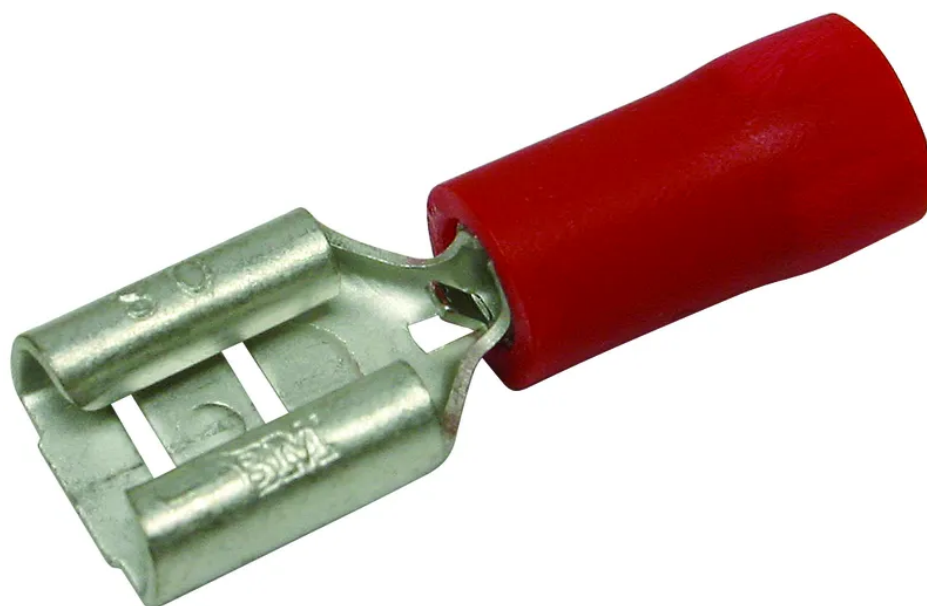

Cosse plate isolée 6.3x0.8mm (0.25-1.5mm²) rouge UE 100 pcs.

N° d'article 04S1764
Code EAN : 7611007420635

Description

Cosse plate isolée 6.3x0.8mm, section de raccordement 0.25-1.5mm², rouge, UE 100 pcs.

Spécifications

Type	douille à fiche plate
Marque	STEFFEN
Modèle	6.3 x 0.8 mm
Contenu	100 Stk.
Type de raccordement	raccord par serrage
Nombre points de connexion	1
Section de raccordement	0.5 - 1 mm ²
Courant nominal	courant admissible selon la section du conducteur A
Tension nominale	600 V
Couleur du produit	rouge, argent
Matériau principal	laiton, plastique
Sans halogènes	non
Résistant aux rayons UV	non
Utilisation	intérieur
Température d'utilisation	-10...+75 °C
Fonctions de sécurité	partiellement isolée
Hauteur du produit	7 mm
Largeur du produit	7 mm
Profondeur du produit	25 mm
Poids net	0.001 Kg
Type d'emballage	sachet polyéthylène avec étiquette de selle