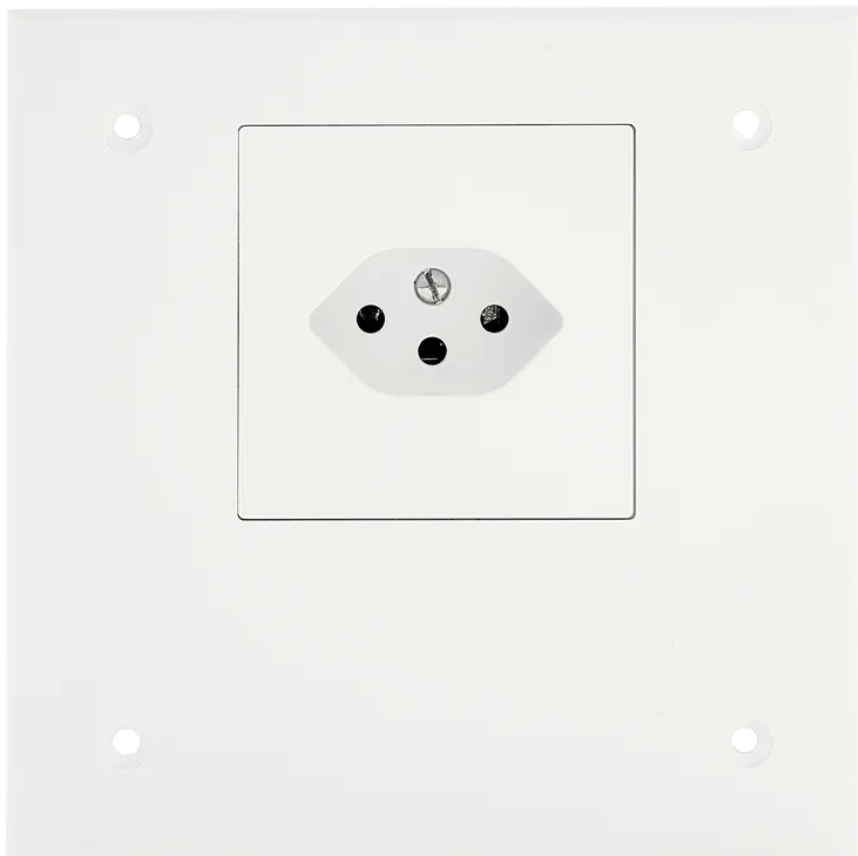

## Couvercle à broches enfichable fixation avec prise T13

N° d'article 07 3077 13  
Code EAN : 7611614037974

---

### Description

Couvercle à broches enfichable fixation avec prise T13 130x130mm

---

### Spécifications

Type	plaque de recouvrement
Marque	AGRO
Modèle	130 x 130 mm avec prise T13 Edizio Design
Contenu	1 Stk.
Type de raccordement	fixation par enfichage
Résistance au fil incandescent	850 °C
Couleur du produit	blanc
Matériau principal	plastique
Sans halogènes	oui
Résistant aux rayons UV	non
Utilisation	à encastrer
Fonctions de sécurité	prise T13 intégrée dans le design Edizio
Hauteur du produit	130 mm
Largeur du produit	130 mm
Profondeur du produit	50 mm
Poids net	0.100 Kg
Type d'emballage	ouvert