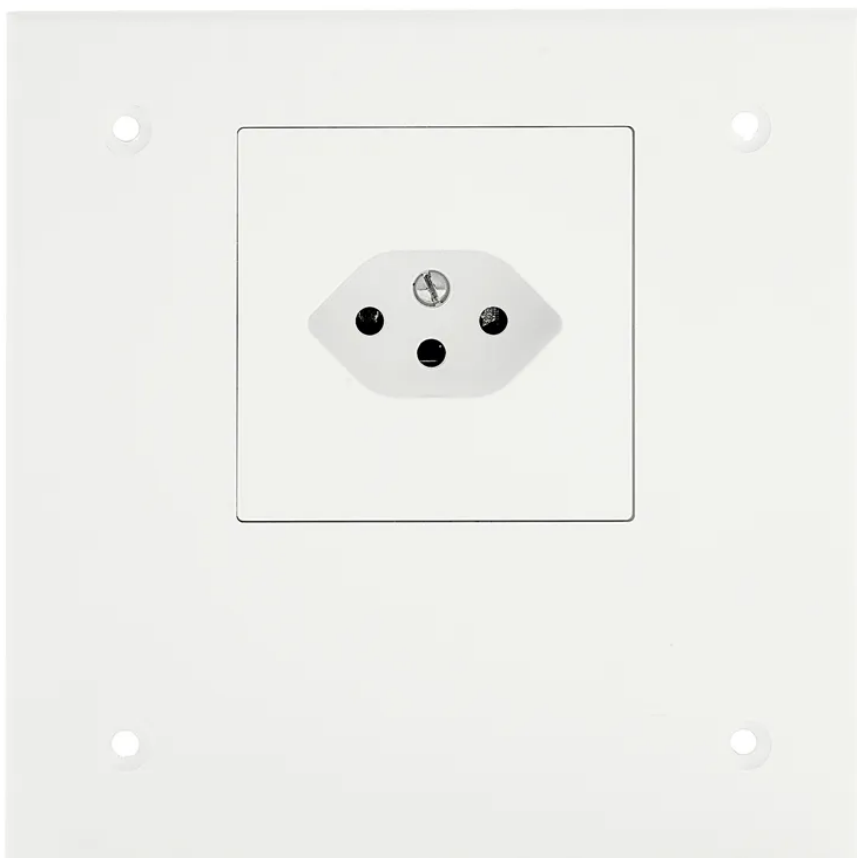

Couvercle à broches enfichable fixation avec prise T13

N° d'article 07 3077 13
Code EAN : 7611614037974

Description

Couvercle à broches enfichable fixation avec prise T13 130x130mm

Spécifications

Type	plaque de recouvrement
Marque	AGRO
Modèle	130 x 130 mm avec prise T13 Edizio Design
Contenu	1 Stk.
Type de raccordement	fixation par enfichage
Résistance au fil incandescent	850 °C
Couleur du produit	blanc
Matériau principal	plastique
Sans halogènes	oui
Résistant aux rayons UV	non
Utilisation	à encastrer
Fonctions de sécurité	prise T13 intégrée dans le design Edizio
Hauteur du produit	130 mm
Largeur du produit	130 mm
Profondeur du produit	50 mm
Poids net	0.100 Kg
Type d'emballage	ouvert