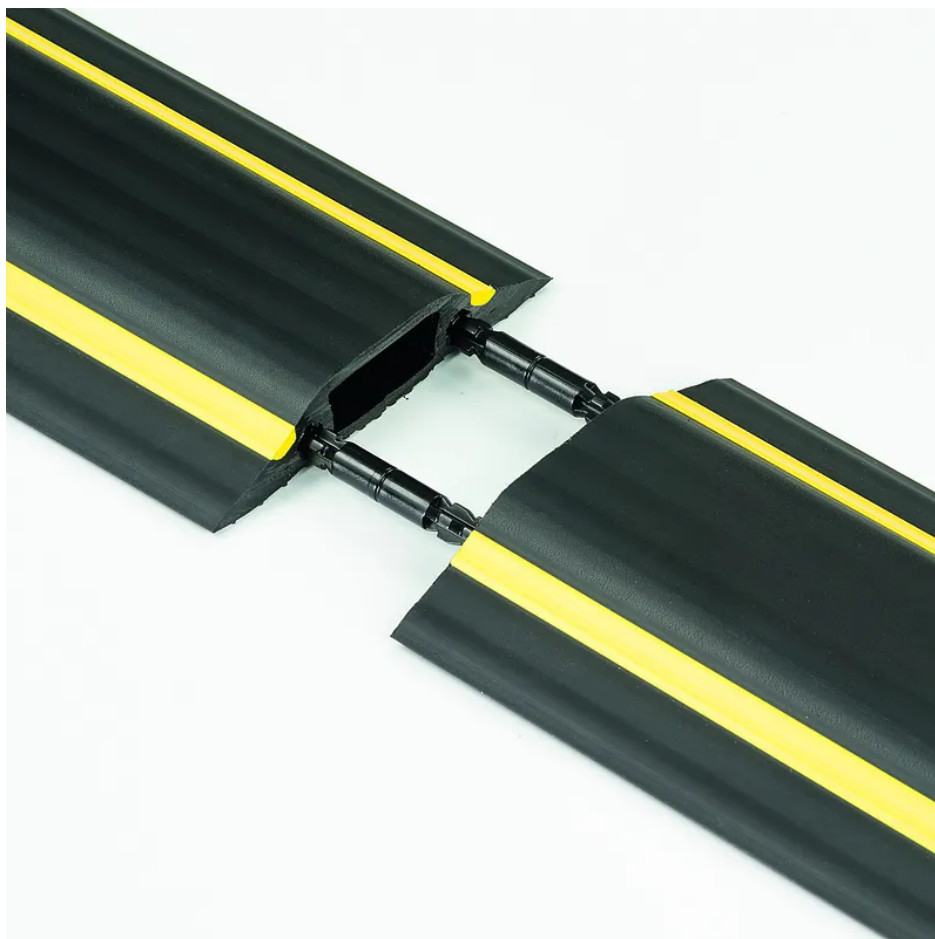

D-Line caniveau de câble apparent 14x83mm 1.8m noir

N° d'article 100DLK18083
Code EAN : 5060226645558

Description

D-Line caniveau de câble apparent 14x83mm 1.8m noir

Spécifications

Type	canal de plancher
Marque	D-LINE
Modèle	14 x 83 mm
Classe de résistance aux chocs	IK10
Mode de fixation	face inférieure striée
Longueur du produit	1800 mm
Largeur du produit	83 mm
Hauteur du produit	14 mm
Couleur du produit	noir, jaune
Matériau principal	plastique
Sans halogènes	non
Résistant aux rayons UV	oui
Utilisation	intérieur
Fonctions de sécurité	face inférieure striée et antidérapante
Fonctions supplémentaires	dimensions intérieures - hauteur : 10 mm, largeur 30 mm
Fonctions supplémentaires	2x broches de connexion par paquet
Hauteur du produit	1800 mm
Largeur du produit	83 mm
Profondeur du produit	14 mm
Poids net	1.360 Kg
Type d'emballage	ouvert