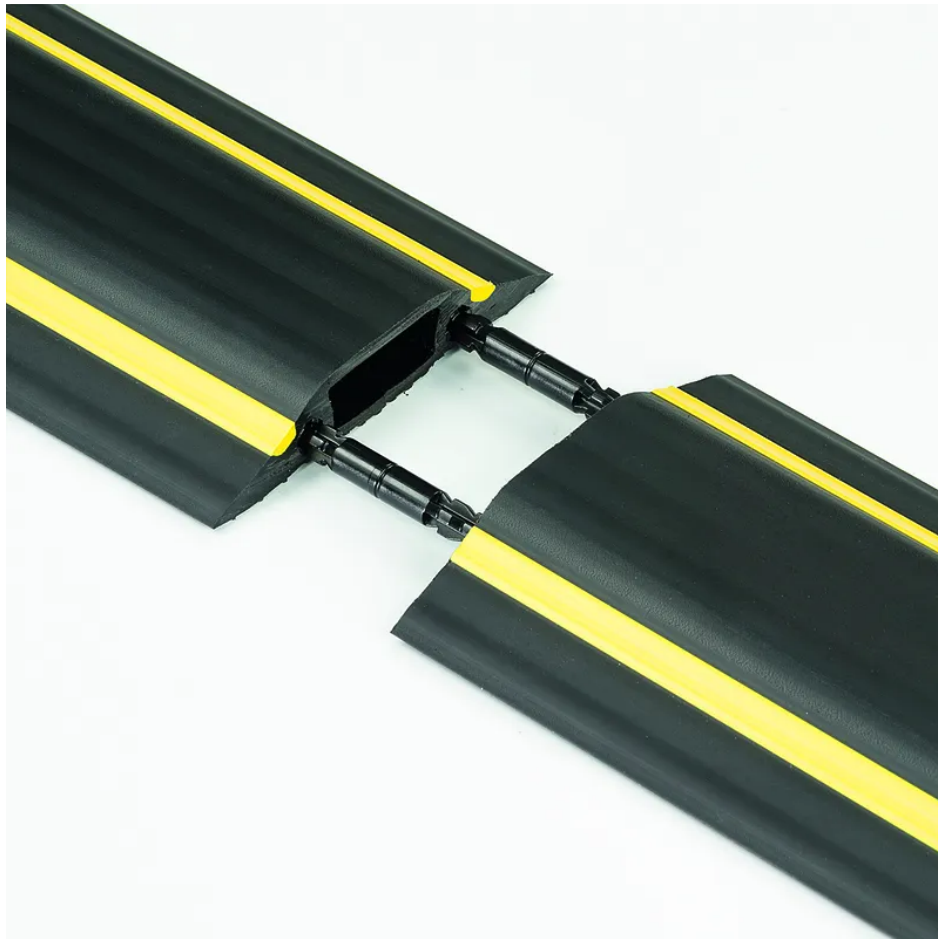

D-Line caniveau de câble apparent 14x83mm 1.8m noir

N° d'article 100DLK18083
Code EAN : 5060226645558

Description

D-Line caniveau de câble apparent 14x83mm 1.8m noir

Spécifications

Type	canal de plancher
Marque	D-LINE
Modèle	14 x 83 mm
Classe de résistance aux chocs	IK10
Mode de fixation	face inférieure striée
Longueur du produit	1800 mm
Largeur du produit	83 mm
Hauteur du produit	14 mm
Couleur du produit	noir, jaune
Matériau principal	plastique
Sans halogènes	non
Résistant aux rayons UV	oui
Utilisation	intérieur
Fonctions de sécurité	face inférieure striée et antidérapante
Fonctions supplémentaires	dimensions intérieures - hauteur : 10 mm, largeur 30 mm
Fonctions supplémentaires	2x broches de connexion par paquet
Hauteur du produit	1800 mm
Largeur du produit	83 mm
Profondeur du produit	14 mm
Poids net	1.360 Kg
Type d'emballage	ouvert