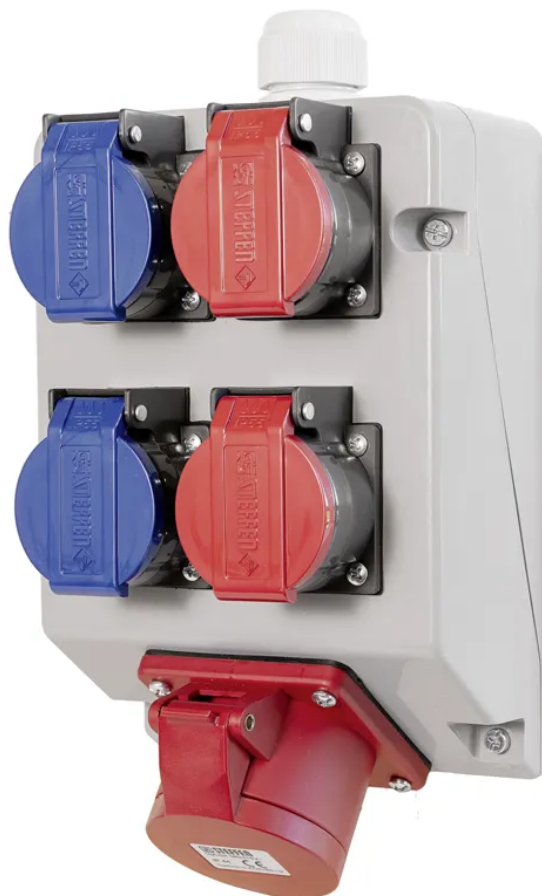

## Distributeur 2xT23 (IP55), 2xT25 (IP55), 1xCEE16/5 (IP44)

N° d'article 53 00092  
Code EAN : 7611007176365

### Description

Distributeur en matière plastique grise, prises encastrées 2xT23 (IP55), 2xT25 (IP55), 1xCEE16/5 (IP44), presse-étoupe 1xM25, borne d'entrée 5x4mm<sup>2</sup>, dimensions 245x138x109mm

## Spécifications

Type	petite boîte de distribution
Marque	STEFFEN
Modèle	16 A
Nombre de prises	5
Type des prises	type 23 (2x), type 25 (2x), CEE16/5 (1x), CEE32/5 (1x)
Couleur des prises	bleu, rouge
Protection contre les contacts accidentels	non
Courant nominal	16 A
Tension nominale	230 - 400 V
Puissance nominale	12800 W
Possibilités de fixation	montage mural
Couleur du produit	gris, bleu, rouge
Matériau principal	PC + PBT-Blend
Sans halogènes	non
Résistant aux rayons UV	haute résistance
Utilisation	intérieur, extérieur
K2 Adapté aux chantiers	oui
Indice de protection	IP44 / IP55
Température d'utilisation	-25...+45 °C
Hauteur du produit	245 mm
Largeur du produit	138 mm
Profondeur du produit	109 mm
Poids net	1.300 Kg
Type d'emballage	ouvert