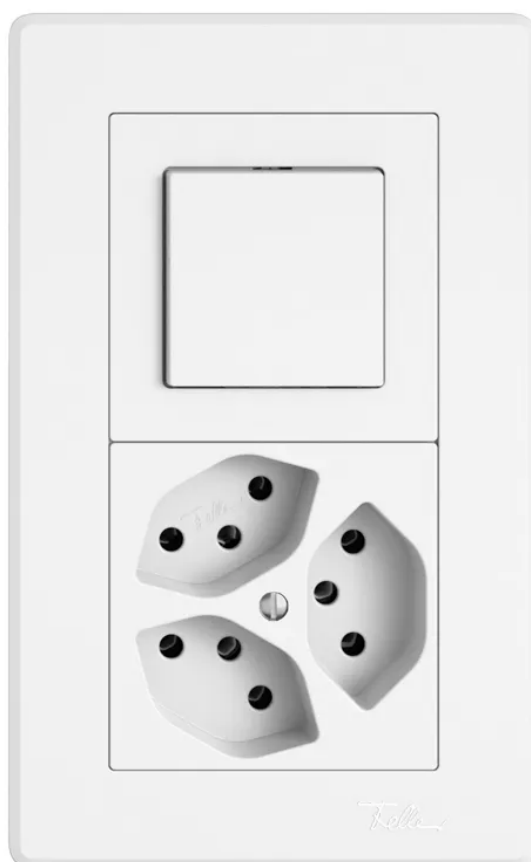

EDIZIO Liv Combinaison à enc. SCH3/3xT13 bl

N° d'article 56 00109 WS
Code EAN : 7613175449043

Description

EDIZIO Liv Combinaison à encastrer SCHEMA 3 / 3x TYPE 13, avec système de fixation SNAPFIX®, avec bornes à fiche, blanc

Spécifications

Specifications

| | |
|--|-------------------------------------|
| Type | combinaison |
| Marque | EDIZIOLiv |
| Modèle | interrupteur inverseur + 3x type 13 |
| Type de montage | à encastrer |
| Nombre de prises | 3 |
| Type des prises | type 13 |
| Protection contre les contacts accidentels | non |
| Schéma | SCH3 |
| Courant nominal | 10 A |
| Tension nominale | 250 V |
| Fréquence nominale | 50 - 60 Hz |
| Puissance nominale | 2500 W |
| Type de raccordement | borne à fiche |
| Profondeur d'installation | 40 mm |
| Couleur du produit | blanc |
| Matériau principal | plastique |
| Sans halogènes | oui |
| Résistant aux rayons UV | non |
| Utilisation | intérieur |
| Indice de protection | IP20 |
| Température d'utilisation | -5...+40 °C |
| Fonctions supplémentaires | mit Snapfix-Befestigungssystem |
| Hauteur du produit | 156 mm |
| Largeur du produit | 96 mm |
| Profondeur du produit | 51 mm |
| Poids net | 0.140 Kg |
| Type d'emballage | Industrieverpackung |